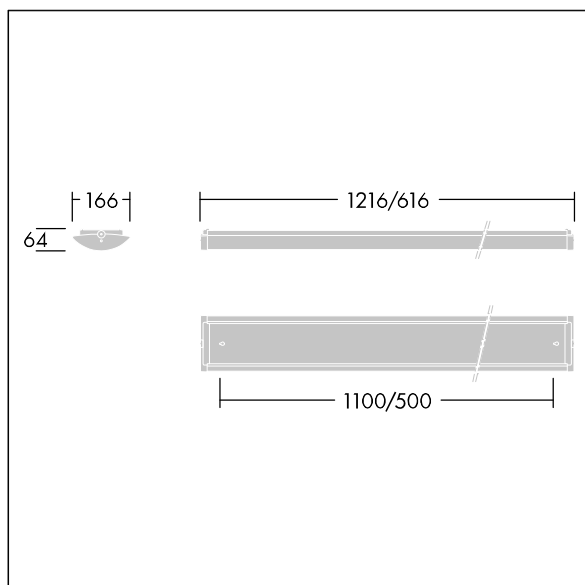

Prisma

THORN

96630830 PRISMA LED3000-830 HF FR L600

LED 27W PRSM_LO_3K	EN 55015	IP44	IK06	⊕	CE	RoHS	EAC	⊗	⊕	650°C	
--------------------	----------	------	------	---	----	------	-----	---	---	-------	--

Prisma

Luminaire LED Monté en plafonnier de faible profondeur.
Electronique, non gradable. Classe électrique I, IP44.
Corps : acier pré-peint. Embouts : Matière plastique blanc.
Diffuseur : acrylique dépoli. Positions de fixation en trou de serrure de Ø 14 mm pour une fixation directe au plafond, au mur ou aux supports. Intervalles de fixation : 500 mm.
Deux entrées de câble Ø 19 mm à l'arrière du corps et opercules dans les embouts. Passe-fil inclus. Connexion électrique via bornier à poussoir 2 x 2,5 mm² 3 P.. Livré avec LED 3 000 K

Dimensions : 616 x 166 x 64 mm
Puissance du luminaire: 27 W
Flux lumineux du luminaire: 2850 lm
Efficacité lumineuse du luminaire: 106 lm/W
Poids : 1,5 kg

TLG_PRSM_F_01.jpg

TLG_PRSM_M_LED_LD1.wmf

TLG_SP_0043373.ltd

Position de la lampe: STD - Standard
Source lumineuse: LED
Flux lumineux du luminaire*: 2850 lm
Efficacité lumineuse du luminaire*: 106 lm/W
Indice min. de rendu des couleurs: 80
Convertisseur: 1 x 00152561 DRV PH XI 36W 400mA
115V F #p
Rend.: 1,00 Rend. Sup.: 0,05 Rend. Inf.: 0,95