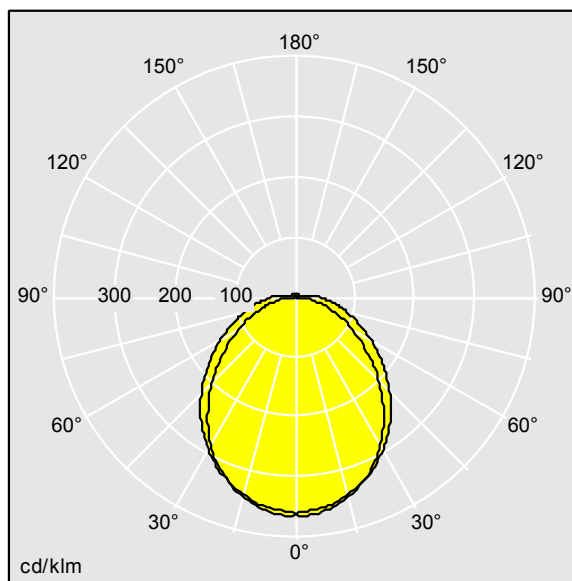

Prisma

THORN

96630830 PRISMA LED3000-830 HF FR L600

LED 27W PRSM_LO_3K	EN 55015	IP44	IK06	⊕	CE	RoHS	EAC	⊗	⊕	650°C	
--------------------	----------	------	------	---	----	------	-----	---	---	-------	--

Prisma

Luminaire LED Monté en plafonnier de faible profondeur.
Electronique, non gradable. Classe électrique I, IP44.
Corps : acier pré-peint. Embouts : Matière plastique blanc.
Diffuseur : acrylique dépoli. Positions de fixation en trou de serrure de Ø 14 mm pour une fixation directe au plafond, au mur ou aux supports. Intervalles de fixation : 500 mm.
Deux entrées de câble Ø 19 mm à l'arrière du corps et opercules dans les embouts. Passe-fil inclus. Connexion électrique via bornier à poussoir 2 x 2,5 mm² 3 P.. Livré avec LED 3 000 K

Dimensions : 616 x 166 x 64 mm
Puissance du luminaire: 27 W
Flux lumineux du luminaire: 2850 lm
Efficacité lumineuse du luminaire: 106 lm/W
Poids : 1,5 kg

TLG_PRSM_F_01.jpg

TLG_PRSM_M_LED_LD1.wmf

TLG_SP_0043373.ltd

Position de la lampe: STD - Standard
Source lumineuse: LED
Flux lumineux du luminaire*: 2850 lm
Efficacité lumineuse du luminaire*: 106 lm/W
Indice min. de rendu des couleurs: 80
Convertisseur: 1 x 00152561 DRV PH XI 36W 400mA
115V F #p
Rend.: 1,00 Rend. Sup.: 0,05 Rend. Inf.: 0,95