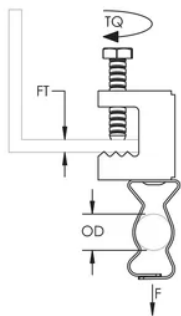

## ATTACHE DE POUTRE POUR-CONDUIT BC-M, 23.4–35MM OD, 16MM MAX. REBORD

### CARACTÉRISTIQUES DU PRODUIT

Article Number: 172590

Material: Acier à ressort

Finish: nVent CADDY Armour

Outer Diameter: 23,4 – 35 mm

Flange Thickness: 16-mm max

Torque: 3 N·m

Static Load: 450 N

## DIAGRAMS