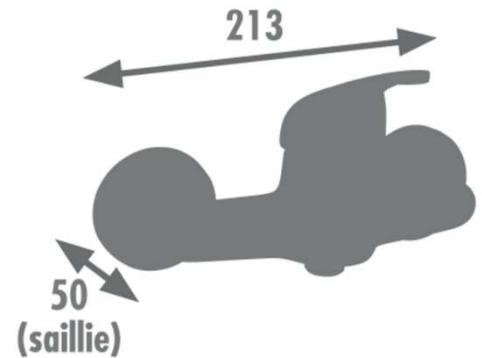

famille	SALLE DE BAINS
type	mitigeur DOUCHE
série	AUGA éco
code	AGA200

TheWa[®]
 PROFESSIONAL
 by thermador

FABRICATION
 FRANÇAISE
 by TheWa[®]
 PROFESSIONAL

couleur	chromé
rosace	coniques métal
poids	0.99 kg
poignée	métal

cartouche	Ø40mm
NF	oui
ACS	n° 16 ACC LY 135
ECAU	E ₁ C ₁ A ₁ U ₃
éco. d'eau	débit max. 13,2 l/mn
éco. d'énergie	non

gencod	3 52383 009988 6	box	boîte blanche neutre
garantie	5 ans	masterbox	10 unités
		MAJ	octobre 2020