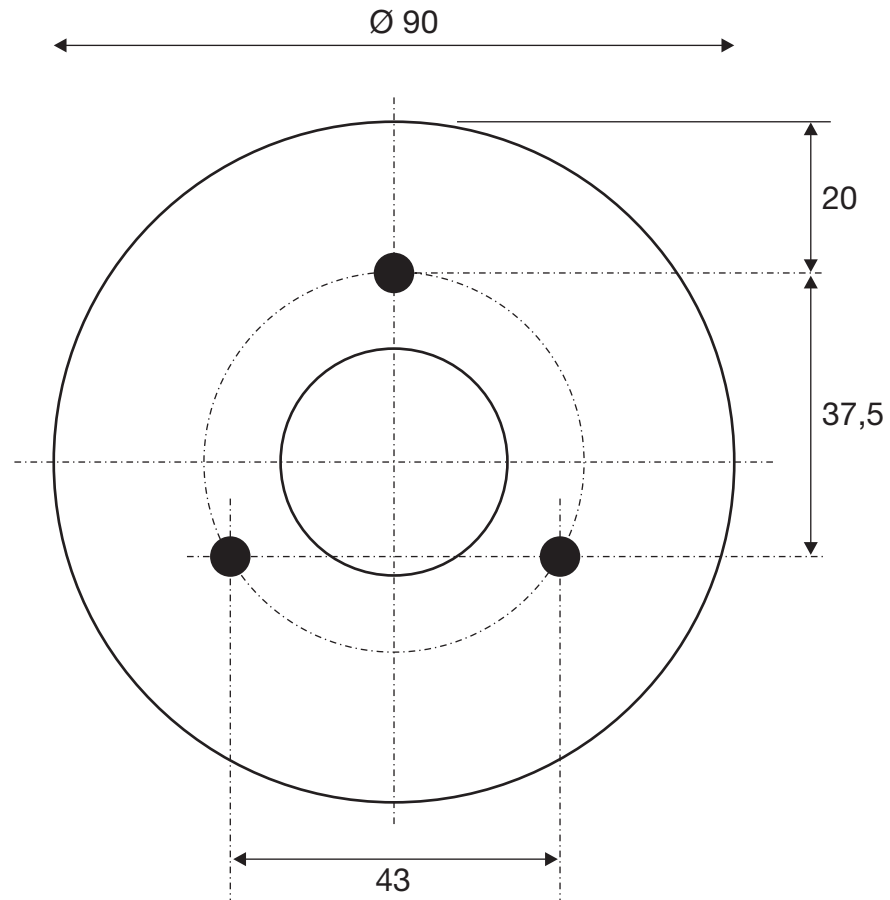

Item-no. 1007580 ...83 ...84 ...87
(mm)
not in scale
nicht maßstäblich

17.07.2023 SLV GmbH

Technische Änderungen vorbehalten. Technical Details are subject to change. Les détails techniques sont sujet à des changements. Nos reservamos el derecho a modificaciones técnicas. Modifiche tecniche riservate. Behoudens technische wijzigingen. Ret til tekniske ændringer forbeholdes. Zmiany techniczne zastrzeżone. Сохраняется право на внесение технических изменений. Tekniska ändringar kan förekomma. Teknik deęişiklik yapma hakkı saklıdır. A technikai részletek termékenként változhatnak.