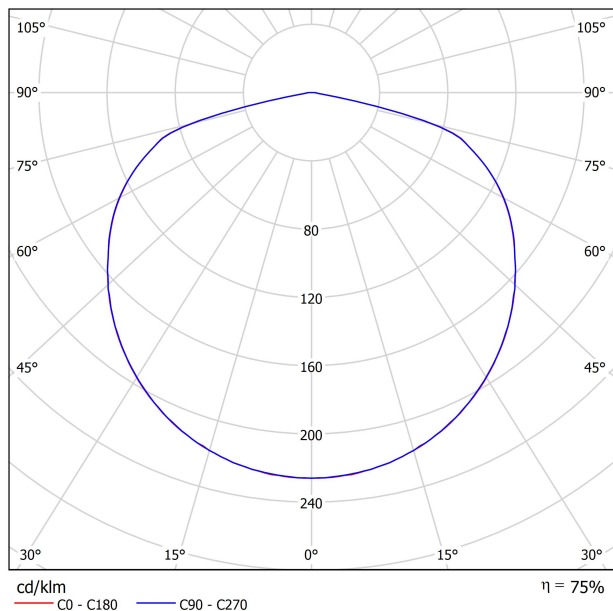

## DIMENSIONS

## LUMINAIRE | DONNÉES PHOTOMÉTRIQUES

Efficacité lumineuse	75%
Angle du faisceau lumineux	133°

DIAGRAMME POLAIRE

DIAGRAMME CONIQUE

1.0	4.60 4.58	E(0°) 166 E(C90) 66.5° 5 E(C0) 66.4° 5
2.0	9.20 9.16	E(0°) 42 E(C90) 66.5° 1 E(C0) 66.4° 1
3.0	13.80 13.73	E(0°) 18 E(C90) 66.5° 1 E(C0) 66.4° 1
4.0	18.40 18.31	E(0°) 10 E(C90) 66.5° 0 E(C0) 66.4° 0
5.0	23.00 22.89	E(0°) 7 E(C90) 66.5° 0 E(C0) 66.4° 0
Distance [m]	Cone Diameter [m]	Illuminance [lx]
— C0 - C180 (Half-value Angle: 132.8°)		
— C90 - C270 (Half-value Angle: 133.0°)		