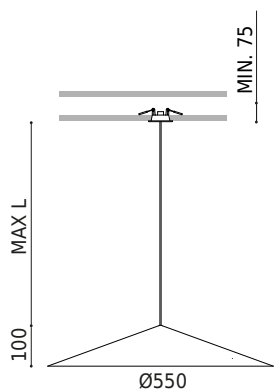

## DIMENSIONS

## LUMINAIRE | DONNÉES PHOTOMÉTRIQUES

Efficacité lumineuse	75%
Angle du faisceau lumineux	133°

## D'AUTRES DONNÉES

Étanchéité	IP20
Contrôle sans fil	Veuillez consulter
Dimensions d'encastrement	Ø62 mm
Longueur du tendeur	Max. 5 m
Tendeur à réglage rapide	Non
Poids	1740 g
Poids avec emballage	2623 g
Dimensions de l'emballage	439 x 384 x 127 mm
Unités par emballage	1
Matériaux	Aluminium / Polycarbonate

DIAGRAMME POLAIRE

DIAGRAMME CONIQUE

1.0	4.60 4.58	E(0°) 166 E(C90) 66.5° 5 E(C0) 66.4° 5
2.0	9.20 9.16	E(0°) 42 E(C90) 66.5° 1 E(C0) 66.4° 1
3.0	13.80 13.73	E(0°) 18 E(C90) 66.5° 1 E(C0) 66.4° 1
4.0	18.40 18.31	E(0°) 10 E(C90) 66.5° 0 E(C0) 66.4° 0
5.0	23.00 22.89	E(0°) 7 E(C90) 66.5° 0 E(C0) 66.4° 0
Distance [m]	Cone Diameter [m]	Illuminance [lx]
— C0 - C180 (Half-value Angle: 132.8°)		
— C90 - C270 (Half-value Angle: 133.0°)		