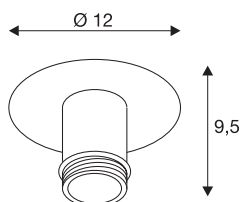

INFORMATIONS TECHNIQUES

Réf.	155551
Nombre de douilles	1
Code IP	IP 20
Montage	En saillie
Détails de montage	Plafond
Tension nominale primaire	220-240V ~50/60Hz
Classe de protection	I
Puissance en watts	60 W
Coloris	blanc
Hauteur	10 cm
Diamètre	12 cm
Poids net	0.373 kg
Poids brut	0.493 kg
Page du BIG WHITE	276