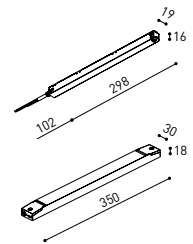

48V SYSTEM TRACK 48V

DROP VOLTAGE TABLE

POWER (W)	CABLE SECTION (mm²)	CABLE LENGTH (m)			
		5	10	20	30
100	0,75	50	50	X	X
	1,5	50	50	40	25
150	0,75	40	15	X	X
	1,5	50	40	20	X

	P	V	D
CONSTANT VOLTAGE LED POWER SUPPLY 0434-01-61*	100W	48V	298 x 16 x 19 mm
0434-01-62	150W	48V	350 x 30 x 18 mm

220 V -
240

*To be installed inside the track.

COMPATIBILITY ACCORDING TO TYPE OF TRACK

TRACK 48V & TRACK 48V SURFACE SHORT

Order with *The 2019 Collection* codes. Products with one single version for both tracks