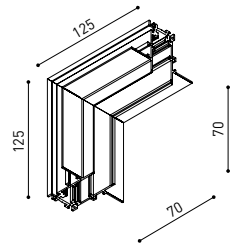

LUMINAIRE | DONNÉS ÉLECTRIQUES

Étanchéité	IP20
Contrôle sans fil	Veillez consulter
Longueur du tendeur	Max. 2 m
Type de rail	Track 48V
Poids	505 g
Poids avec emballage	725 g
Dimensions de l'emballage	740 x 135 x 78 mm
Unités par emballage	1
Matériaux	Aluminium / Acrylonitrile Butadiène Styrenène / Polycarbonate

RECOMMENDED FOR INSTALLATIONS WHERE THE PROFILE CAN BE INSTALLED BEFORE THE FALSE PLASTERBOARD CEILING (THICKNESS 12,5mm.)

TRACK 48V TRIMLESS
Corner 90° One Plane

*Electrical connection not included

TRACK 48V TRIMLESS
Corner 90° Two Planes