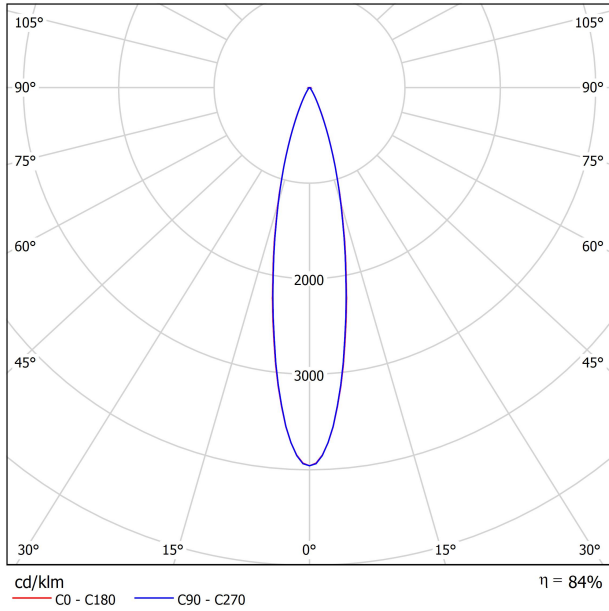

DIAGRAMME POLAIRE