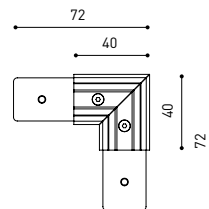

TRACK 48V SURFACE SHORT
Corner 90° One Plane

*Electrical connection not included