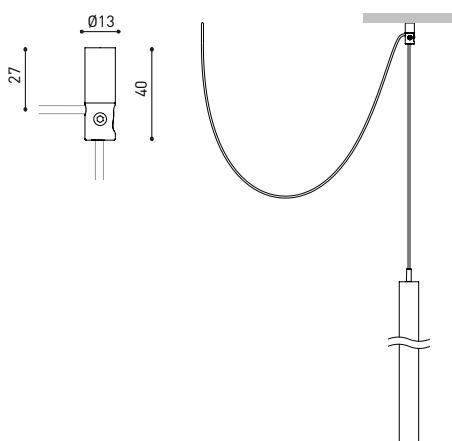

LUMINAIRE | DONNÉS ÉLECTRIQUES

Étanchéité	IP20
Contrôle sans fil	Veillez consulter
Longueur du tendeur	Max. 2 m
Type de rail	Track 48V
Poids	505 g
Poids avec emballage	725 g
Dimensions de l'emballage	740 x 135 x 78 mm
Unités par emballage	1
Matériaux	Aluminium / Acrylonitrile Butadiène Styrenène / Polycarbonate

DIAGRAMME POLAIRE

DIAGRAMME CONIQUE

	PRODUCT
Model	Cord Accessory
Reference	02230000N
Colour	N ■ RAL9005
Category	Accessories

DIMENSIONAL DRAWING

48V SYSTEM
TRACK 48V

TRACK 48V TRIMLESS

TRACK 48V TRIMLESS 1m	A338-01-00-	WT	N
TRACK 48V TRIMLESS 2m	A338-02-00-	WT	N
TRACK 48V TRIMLESS 3m	A338-03-00-	WT	N
TRACK 48V TRIMLESS Corner 90° One Plane	A338-06-00-	WT	N
TRACK 48V TRIMLESS Corner 90° Two Planes	A338-07-00-	WT	N

RECOMMENDED FOR INSTALLATIONS WHERE THE PROFILE CAN BE INSTALLED BEFORE THE FALSE PLASTERBOARD CEILING (THICKNESS 12,5mm.)

TRACK 48V TRIMLESS
Corner 90° One Plane

*Electrical connection not included

TRACK 48V TRIMLESS
Corner 90° Two Planes