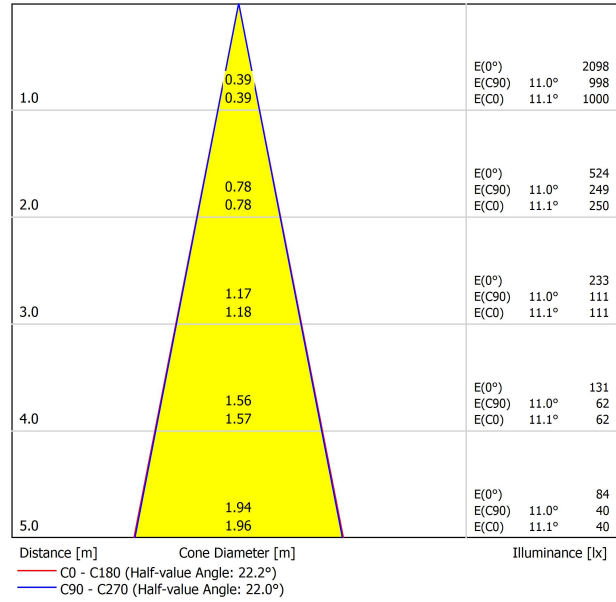

DIMENSIONS

ACCESSOIRES

CORD ACCESSORY

TRACK 48V OPTIONS

Nom	STICK 66 48V 2M 22° 2700K MG
Référence	A4090110MG
Couleur	Or métallique
RAL	Bain électrolytique
Catégorie	TRACKLIGHTS

PRODUIT

Type	LED
Flux lumineux brut	530 lm
Température de couleur	2700 K
Stabilité chromatique	MacAdam Step 2
Indice de reproduction chromatique	CRI >90
Puissance	5,6 W
Courant	500 mA
Efficacité	95 lm/W
Durée de vie de la LED	L80B10 >60.000h

SOURCE DE LUMIÈRE

Efficacité lumineuse	84%
Angle du faisceau lumineux	22°

LUMINAIRE | DONNÉS PHOTOMÉTRIQUES

Driver	Inclus
Valeurs de puissance du système	6,22 W
Tension	48Vdc
Variation d'intensité	Non Dim
Classe d'isolation électrique	II

DIAGRAMME POLAIRE

DIAGRAMME CONIQUE

	PRODUCT
Model	Cord Accessory
Reference	02230000N
Colour	N ■ RAL9005
Category	Accessories

DIMENSIONAL DRAWING

48V SYSTEM
TRACK 48V

TRACK 48V TRIMLESS

TRACK 48V TRIMLESS 1m	A338-01-00-	WT	N
TRACK 48V TRIMLESS 2m	A338-02-00-	WT	N
TRACK 48V TRIMLESS 3m	A338-03-00-	WT	N
TRACK 48V TRIMLESS Corner 90° One Plane	A338-06-00-	WT	N
TRACK 48V TRIMLESS Corner 90° Two Planes	A338-07-00-	WT	N