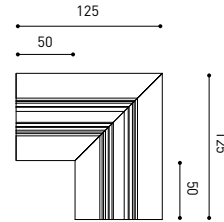

TRACK 48V TRIMLESS
Corner 90° One Plane

*Electrical connection not included