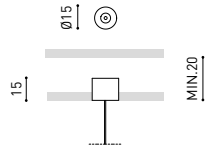

WIRE TRIMLESS ACCESSORIES

FEED
MAINS TRIMLESS*  NO DIM
A023-00-01- | W | N |
MAINS THICK TRIMLESS*  DIM
A023-00-02- | W | N |

FASTENING
STEEL CABLE TRIMLESS*
A023-00-05- | W | N |

COLOUR | N ■ RAL 9005 | W □ RAL 9016 | NT ■ RAL 9005 | WT □ RAL 9016 |