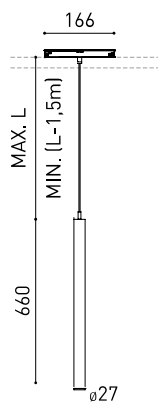

DIMENSIONS

ACCESSOIRES

CORD ACCESSORY

TRACK 48V OPTIONS

Nom	STICK 66 48V 2M 22° 2700K MG
Référence	A4090110MG
Couleur	Or métallique
RAL	Bain électrolytique
Catégorie	TRACKLIGHTS

PRODUIT

Type	LED
Flux lumineux brut	530 lm
Température de couleur	2700 K
Stabilité chromatique	MacAdam Step 2
Indice de reproduction chromatique	CRI >90
Puissance	5,6 W
Courant	500 mA
Efficacité	95 lm/W
Durée de vie de la LED	L80B10 >60.000h

SOURCE DE LUMIÈRE

Efficacité lumineuse	84%
Angle du faisceau lumineux	22°

LUMINAIRE | DONNÉS PHOTOMÉTRIQUES

Driver	Inclus
Valeurs de puissance du système	6,22 W
Tension	48Vdc
Variation d'intensité	Non Dim
Classe d'isolation électrique	II

LUMINAIRE | DONNÉS ÉLECTRIQUES

Étanchéité	IP20
Contrôle sans fil	Veillez consulter
Longueur du tendeur	Max. 2 m
Type de rail	Track 48V
Poids	505 g
Poids avec emballage	725 g
Dimensions de l'emballage	740 x 135 x 78 mm
Unités par emballage	1
Matériaux	Aluminium / Acrylonitrile Butadiène Styrenène / Polycarbonate

DIAGRAMME POLAIRE

DIAGRAMME CONIQUE

	PRODUCT
Model	Cord Accessory
Reference	02230000N
Colour	N ■ RAL9005
Category	Accessories

DIMENSIONAL DRAWING

48V SYSTEM
TRACK 48V

TRACK 48V TRIMLESS

TRACK 48V TRIMLESS 1m	A338-01-00-	WT	N
TRACK 48V TRIMLESS 2m	A338-02-00-	WT	N
TRACK 48V TRIMLESS 3m	A338-03-00-	WT	N
TRACK 48V TRIMLESS Corner 90° One Plane	A338-06-00-	WT	N
TRACK 48V TRIMLESS Corner 90° Two Planes	A338-07-00-	WT	N