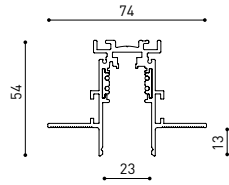

DIMENSIONS

ACCESSOIRES

CORD ACCESSORY

TRACK 48V OPTIONS

Nom	STICK 66 48V 2M 22° 2700K MG
Référence	A4090110MG
Couleur	Or métallique
RAL	Bain électrolytique
Catégorie	TRACKLIGHTS

PRODUIT

Type	LED
Flux lumineux brut	530 lm
Température de couleur	2700 K
Stabilité chromatique	MacAdam Step 2
Indice de reproduction chromatique	CRI >90
Puissance	5,6 W
Courant	500 mA
Efficacité	95 lm/W
Durée de vie de la LED	L80B10 >60.000h

LUMINAIRE | DONNÉS ÉLECTRIQUES

Étanchéité	IP20
Contrôle sans fil	Veillez consulter
Longueur du tendeur	Max. 2 m
Type de rail	Track 48V
Poids	505 g
Poids avec emballage	725 g
Dimensions de l'emballage	740 x 135 x 78 mm
Unités par emballage	1
Matériaux	Aluminium / Acrylonitrile Butadiène Styrenène / Polycarbonate

DIAGRAMME POLAIRE

DIAGRAMME CONIQUE

	PRODUCT
Model	Cord Accessory
Reference	02230000N
Colour	N ■ RAL9005
Category	Accessories

DIMENSIONAL DRAWING

48V SYSTEM
TRACK 48V

TRACK 48V TRIMLESS

TRACK 48V TRIMLESS 1m	A338-01-00-	WT	N
TRACK 48V TRIMLESS 2m	A338-02-00-	WT	N
TRACK 48V TRIMLESS 3m	A338-03-00-	WT	N
TRACK 48V TRIMLESS Corner 90° One Plane	A338-06-00-	WT	N
TRACK 48V TRIMLESS Corner 90° Two Planes	A338-07-00-	WT	N

RECOMMENDED FOR INSTALLATIONS WHERE THE PROFILE CAN BE INSTALLED BEFORE THE FALSE PLASTERBOARD CEILING (THICKNESS 12,5mm.)

TRACK 48V TRIMLESS
Corner 90° One Plane

*Electrical connection not included

TRACK 48V TRIMLESS
Corner 90° Two Planes