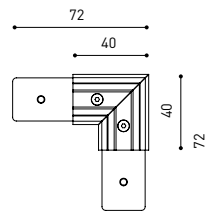

TRACK 48V SURFACE
Corner 90° One Plane

*Electrical connection not included