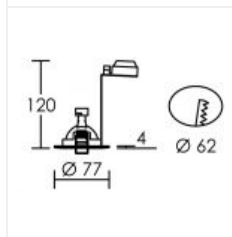

## Caractéristiques techniques

<b>Utilisation</b>	intérieure
<b>IP</b>	IP20
<b>IK</b>	IK02
<b>Classe</b>	Classe 3 - tension inférieure à 50V (TBT)
<b>Résistance au feu</b>	850°C
<b>Mode de montage</b>	Encastré - ne nécessite pas de boîte d'encastrement
<b>Matières / Coloris n°1</b>	corps aluminium noir
<b>Orientation du produit</b>	fixe
<b>Nombre et type de source</b>	Plusieurs types de sources possibles - 1 lampe non fournie

<b>Douille / Culot</b>	GU5,3
<b>Puissance nominale / absorbée</b>	1 x 50 W
<b>Tension / Fréquence / Intensité</b>	12 V
<b>Driver / Alimentation</b>	appareillage non fourni
<b>Température d'utilisation</b>	+10 °C / +35 °C
<b>Variation</b>	dépend de la lampe utilisée
<b>Poids net</b>	80 gr
<b>Compatible minuterie</b>	OUI
<b>Applications spécifiques</b>	■ Commerce / Magasin