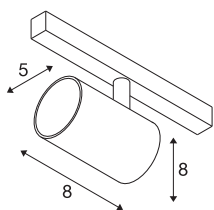

NUMINOS® XS 48V TRACK

DALI, spot, noir / noir, 8,7 W, 640 lm, 2700 K, IRC90, 55°

Un minimalisme raffiné sur toute la ligne : les spots compacts NUMINOS® diffusent un éclairage élégant et efficace à la fois sur le système de rails 48V. Avec leurs formes cylindriques épurées, elles s'intègrent dans les intérieurs les plus raffinés. L'intensité lumineuse, la couleur de la lumière (2700K/3000K/4000K) et l'angle de demi-diffusion (20°/40°/55°) des spots DALI peuvent être ajustés en fonction des besoins du projet. Le boîtier en aluminium est disponible en noir, en blanc ou chromé. La valeur CRI supérieure à 90 assure un rendu des couleurs naturel. Grâce à l'adaptateur pour rails, ce spot peut être installé aussi rapidement que facilement.

INFORMATIONS TECHNIQUES

Réf.	1006657
Nombre de sorties lumineuses différentes	1
Orientable ou inclinable	rotatif et pivotant
Code IP	IP 20
Classe de résistance aux chocs	IK 02
Résistance aux chocs	0.2 Joule
Détails de montage	Rail,Rail plafond,Rail applique
Variable	Oui
Technologie de variation de l'éclairage	DALI 2
Tension nominale primaire	48V
Courant / tension secondaire	200 mA
Classe de protection	III
Puissance en watts	8.7 W
Température ambiante minimale	-20 °C
Température ambiante maximale	35 °C
Réseau Puissance de veille assignée	0.5 W
Lumen	640 lm
Température de couleur	2700 Kelvin
Angle de rayonnement	55 °
Coloris	noir
IRC	90
UGR ≤	25

Données LXXBXX	L80B50
Durée de vie	50000 h
Risk Group	1
Hauteur	8 cm
Diamètre	5 cm
Poids net	0.178 kg
Poids brut	0.19 kg