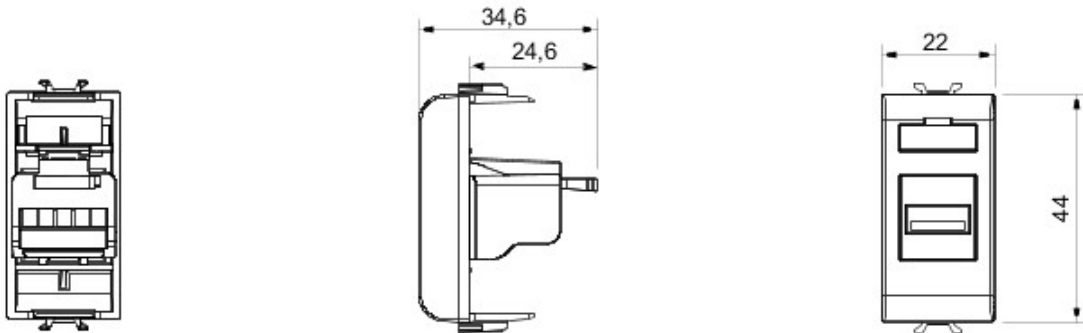

Vaste gamme d'interrupteurs, prises de courant (conformes aux normes nationales et internationales), prises de données, dispositifs pour la gestion du chauffage et du confort, signalisation d'alarmes techniques, éclairage de secours. Les modules Chorus sont proposés dans quatre coloris, blanc brillant, noir satiné, titane vernis et ivoire brillant et dans différentes modularités, 1/2, 1, 2 et 3 modules. Grâce aux supports destinés aux boîtes rectangulaires, carrées et rondes, vous pouvez créer des combinaisons infinies à partir de la gamme de plaques Chorus.

Catégorie	Prise	Description	Prise USB
Couleur	Blanc	N. de modules Chorus	1
Electrocod	3720		

DIMENSIONS

GEWISS S.A.S. 1, Rue du Rio Salado 91940
Les Ulis Cedex
Tel : +33 1 64 86 80 80

www.gewiss.com
www.gewiss@gewiss.fr
Dernière mise à jour 08/08/2019