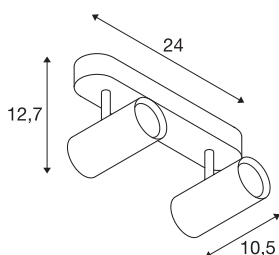

NOBLO

applique et plafonnier intérieur, double, noir, LED, 16-W, 2700K, variable Triac

Spot LED orientable et inclinable NOBLO pour montage en saillie mural et au plafond. Ce luminaire séduit par son design épuré qui le rend idéal pour les concepts d'éclairage modernes. Fabriqué en aluminium, ce luminaire est équipé d'un module LED Premium. Le luminaire est disponible en trois couleurs de boîtier et avec deux ou trois sorties lumineuses.

INFORMATIONS TECHNIQUES

Réf.	1002973
Nombre de sorties lumineuses différentes	2
Orientable ou inclinable	Dispositif rotatif et pivotant
Code IP	IP 20
Montage	En saillie
Détails de montage	Plafond, Applique
Variable	Oui
Technologie de variation de l'éclairage	Variateur en fin de phase
Tension nominale primaire	220-240V ~50/60Hz
Courant / tension secondaire	350 mA
Classe de protection	I
Puissance en watts	16 W
Hauteur du courant d'appel	9 A
Durée du courant d'appel	23 µs
Effet stroboscopique (SVM)	0.03
Lumen	1240 lm
Température de couleur	2700 Kelvin
Angle de rayonnement	36 °
Coloris	noir
IRC	80
Données LXXBXX	L70B50
Durée de vie	30000 h

Source Lumineuse

916369	
--------	---

Sortie lumineuse	directement
Risk Group	1
Longueur	24 cm
Largeur	10.5 cm
Hauteur	12.7 cm
Poids net	0.697 kg
Poids brut	0.938 kg
Page du BIG WHITE	300