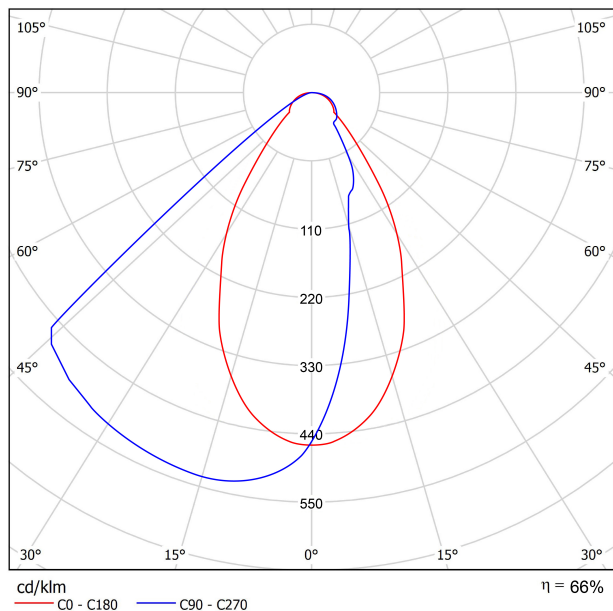

## LUMINAIRE | DONNÉS PHOTOMÉTRIQUES

|                            |     |
|----------------------------|-----|
| Efficacité lumineuse       | 66% |
| Angle du faisceau lumineux | 60° |

DIAGRAMME POLAIRE

DIAGRAMME CONIQUE

POUR PRÉSENTATION COMMERCIALE DU PRODUIT

| Vivid Model<br>Colour Temperature | 2700K | 3000K | 3500K | 4000K | Light Pink |
|-----------------------------------|-------|-------|-------|-------|------------|
| 📖 Reading                         |       |       | •     | •     |            |
| 🥬 Fruits & Vegetables             |       | •     | •     |       |            |
| 🍞 Bakery                          | •     |       |       |       |            |
| 👤 Retail                          |       | •     | •     |       |            |
| 💄 Cosmetics                       |       |       | •     | •     |            |
| 🥩 Meat                            |       |       |       |       | •          |
| 🐟 Fish                            |       |       |       | •     |            |
| 🐠 Seafood                         |       |       |       | •     | •          |