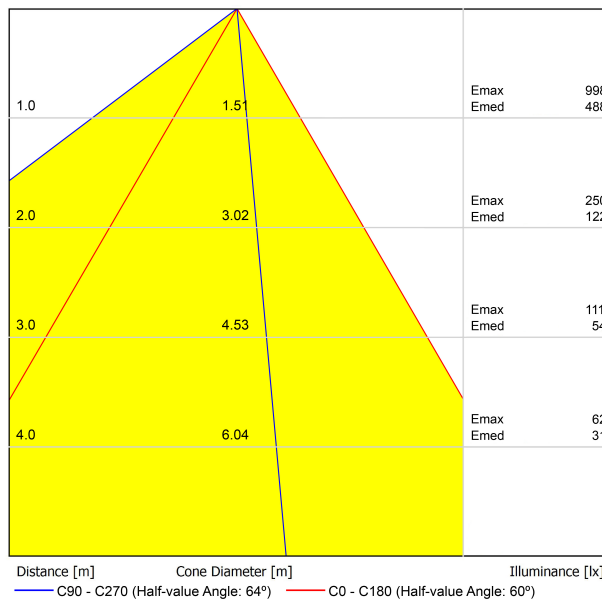

|                                    |                  |
|------------------------------------|------------------|
| Type                               | LED              |
| Flux lumineux brut                 | 2840 lm          |
| Température de couleur             | 4000 K           |
| Stabilité chromatique              | MacAdam Step 2   |
| Indice de reproduction chromatique | CRI > 90         |
| Puissance                          | 24 W             |
| Courant                            | 700 mA           |
| Efficacité                         | 118 lm/W         |
| Durée de vie de la LED             | L80B10 > 60.000h |

## LUMINAIRE | DONNÉS PHOTOMÉTRIQUES

|                            |     |
|----------------------------|-----|
| Efficacité lumineuse       | 66% |
| Angle du faisceau lumineux | 60° |

DIAGRAMME POLAIRE

DIAGRAMME CONIQUE

POUR PRÉSENTATION COMMERCIALE DU PRODUIT

| Vivid Model<br>Colour Temperature | 2700K | 3000K | 3500K | 4000K | Light Pink |
|-----------------------------------|-------|-------|-------|-------|------------|
| 📖 Reading                         |       |       | •     | •     |            |
| 🥬 Fruits & Vegetables             |       | •     | •     |       |            |
| 🍞 Bakery                          | •     |       |       |       |            |
| 👤 Retail                          |       | •     | •     |       |            |
| 💄 Cosmetics                       |       |       | •     | •     |            |
| 🥩 Meat                            |       |       |       |       | •          |
| 🐟 Fish                            |       |       |       | •     |            |
| 🐠 Seafood                         |       |       |       | •     | •          |