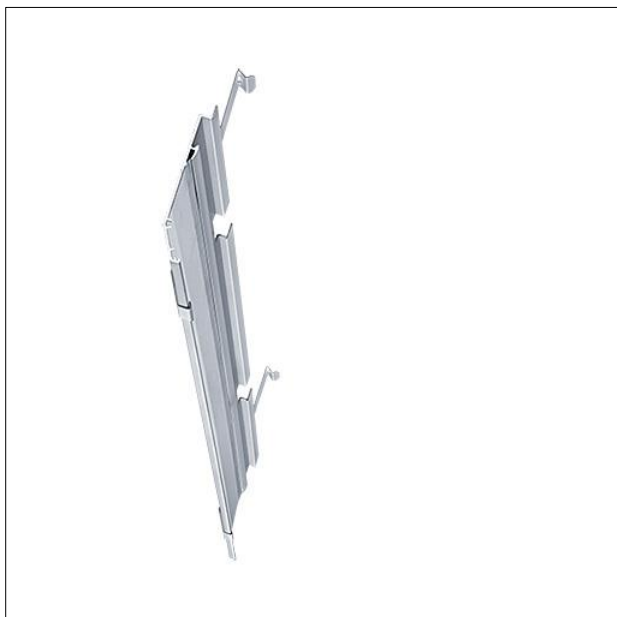

Lèche-mur

Réflecteur de rechange Lèche-mur en aluminium thermopoudré argent pour TECTON C IP64. Montage sans outil à l'aide de deux clips de fixation montés sur le luminaire (montage des deux côtés possible). Les clips de fixation sont fournis. Les embouts de réflecteur doivent être commandés séparément Dimensions : 1500 x 62 x 146 mm poids : 0,78 kg