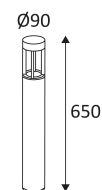

# STELLA

- Borne ronde pour éclairage extérieur.
- Convertisseur non dimmable intégré dans l'appareil.

Ce produit contient 1 source(s) lumineuse(s) d'efficacité énergétique E.

CODE	COULEUR	MATIÈRE	AC	LED	T° (K)	LED Lumen	System Lumen
OU353NW24	ANTHRACITE	FONTE D'ALUMINIUM	AC 230V	7W	4000K	900 Lm	481 Lm