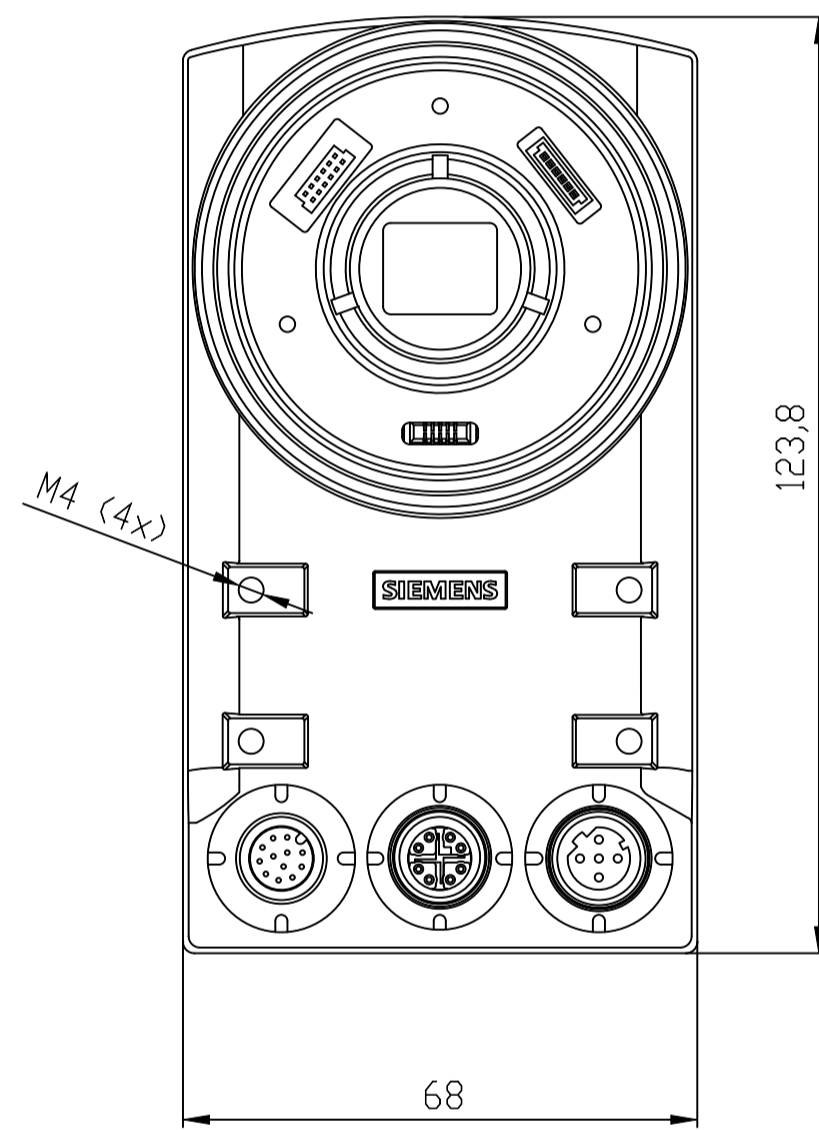

Unten / Bottom

Vorne / Front

Oben / Top

Links / Left

Hinten / Back

Alle Bemessungswerte sind in Millimeter (mm) angegeben.
All dimensions are in millimeters (mm).

SIEMENS

6GF35600LE10_001

Format / Size: DIN A2

Maßstab / Scale: 1:1