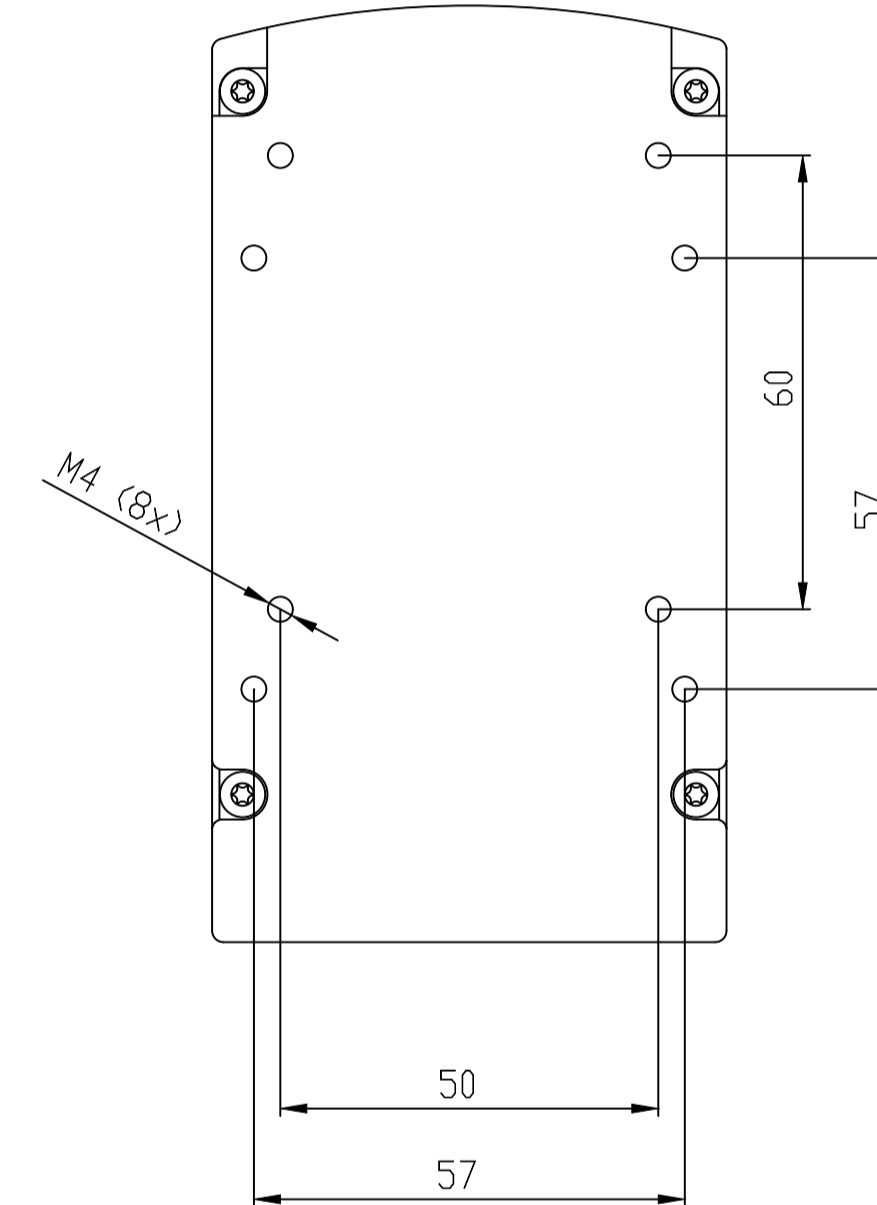

Unten / Bottom

Vorne / Front

Oben / Top

Links / Left

Hinten / Back

Alle Bemessungswerte sind in Millimeter (mm) angegeben.
All dimensions are in millimeters (mm).

SIEMENS

6GF35600LE10_001

Format / Size: DIN A2

Maßstab / Scale: 1:1