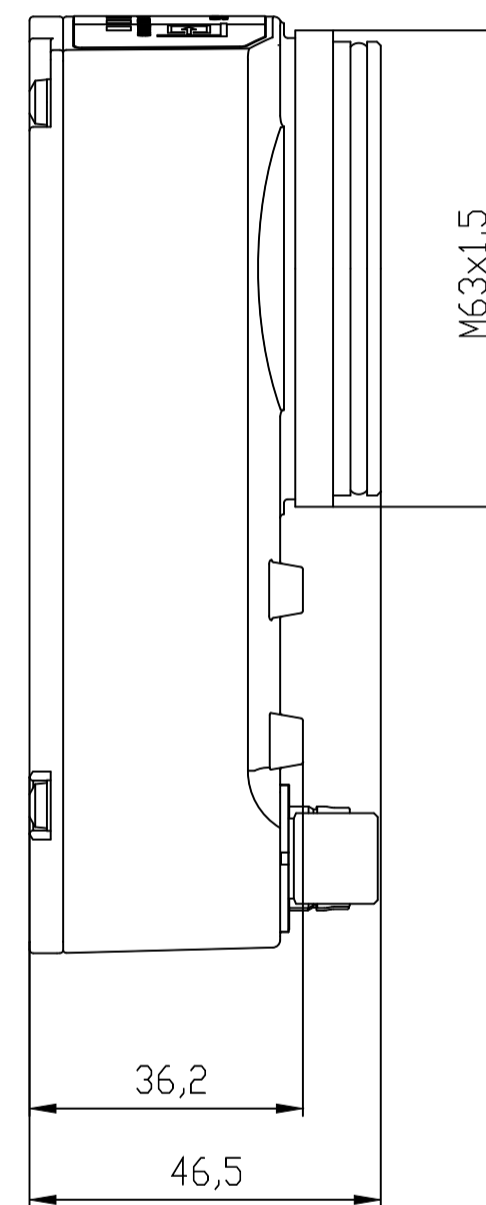

Unten / Bottom

Vorne / Front

Oben / Top

Links / Left

Hinten / Back

Alle Bemessungswerte sind in Millimeter (mm) angegeben.
All dimensions are in millimeters (mm).

SIEMENS

6GF35600LE10_001

Format / Size: DIN A2

Maßstab / Scale: 1:1