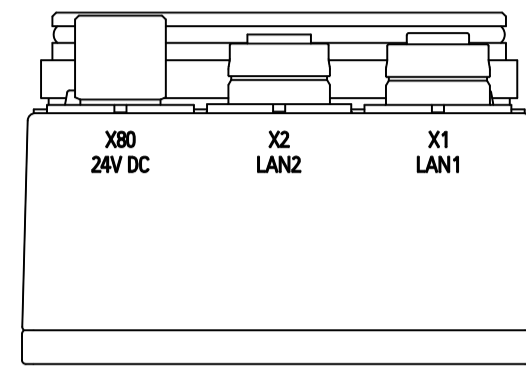

Unten / Bottom

Vorne / Front

Oben / Top

Links / Left

Hinten / Back

Alle Bemessungswerte sind in Millimeter (mm) angegeben.
All dimensions are in millimeters (mm).

SIEMENS

6GF35600LE10_001

Format / Size: DIN A2

Maßstab / Scale: 1:1