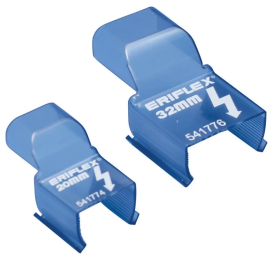

CACHE-BORNES POUR-NVENT ERIFLEX FLEXIBAR, 24 MM

CATALOG NUMBER

ENDCOV24

CERTIFICATIONS

FEATURES

Couvercle d'extrémité pour nVent ERIFLEX Flexibar et tresse électrique isolée

Permet l'inspection visuelle de la connexion

Montage facile après fixation

Sans halogène

Conforme RoHS

CARACTÉRISTIQUES DU PRODUIT

Article Number: 541775

Material: Polycarbonate

Flammability Rating: UL® 94V-0

Conductor Width: 24-mm