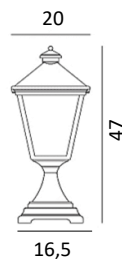

# GAMME ALUMINIUM CLASSIQUE LONDON - LONDON BIG

EN 60598

Art. 484 - 485 - 494

CREER, FABRIQUER... RECYCLER !  
POUR PARTICIPER A UN AVENIR PLUS PROPRE,  
RECYCLEZ VOS DECHETS.

Gamme LONDON en vidéo,  
à découvrir en cliquant sur  
le lien ci-dessous :

<https://www.youtube.com/watch?v=PPHOIjB2PS0>

Bornes - deux hauteurs disponibles  
et potelet

Fonte d'aluminium

Verrerie claire monobloc en polycarbonate

IP54

Classe II

Pensez à équiper ces modèles  
d'une ampoule LED à filament !

**Art. 307ZZ**

Ancrage pour béton

**Art. 484**

**London**

E27, 77W Halo. max.

CEE: A à G

Patine rouille **484RO**

Noir **484SV**

Blanc **484VI**

**Art. 494**

**London big**

E27, 77W Halo. max.

CEE: A à G

Patine rouille **494RO**

Noir **494SV**

Blanc **494VI**