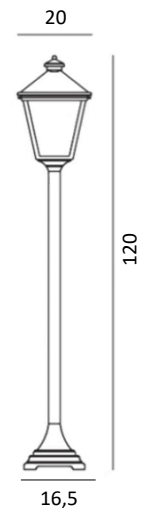

# GAMME ALUMINIUM CLASSIQUE LONDON - LONDON BIG

EN 60598

Art. 484 - 485 - 494

CREER, FABRIQUER... RECYCLER !  
POUR PARTICIPER A UN AVENIR PLUS PROPRE,  
RECYCLEZ VOS DECHETS.

Gamme LONDON en vidéo,  
à découvrir en cliquant sur  
le lien ci-dessous :

**Art. 307ZZ**

Ancrage pour béton

**Art. 484**

**London**

E27, 77W Halo. max.

CEE: A à G

Patine rouille **484RO**

Noir **484SV**

Blanc **484VI**

**Art. 494**

**London big**

E27, 77W Halo. max.

CEE: A à G

Patine rouille **494RO**

Noir **494SV**

Blanc **494VI**

**Art. 485**

**London**

E27, 77W Halo. max.

CEE: A à G

Patine rouille **485RO**

Noir **485SV**

Blanc **485VI**

[Sachez-en plus sur la qualité de nos produits en aluminium en cliquant sur ce lien !](#)