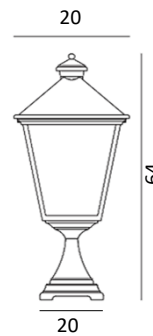

<https://www.youtube.com/watch?v=PPHOIjB2PS0>

Bornes - deux hauteurs disponibles  
et potelet

Fonte d'aluminium

Verrerie claire monobloc en polycarbonate

IP54

Classe II

Pensez à équiper ces modèles  
d'une ampoule LED à filament !

**Art. 307ZZ**

Ancrage pour béton

**Art. 484**

**London**

E27, 77W Halo. max.

CEE: A à G

Patine rouille **484RO**

Noir **484SV**

Blanc **484VI**

**Art. 494**

**London big**

E27, 77W Halo. max.

CEE: A à G

Patine rouille **494RO**

Noir **494SV**

Blanc **494VI**

**Art. 485**

**London**

E27, 77W Halo. max.

CEE: A à G

Patine rouille **485RO**

Noir **485SV**

Blanc **485VI**

[Sachez-en plus sur la qualité de nos produits en aluminium en cliquant sur ce lien !](#)