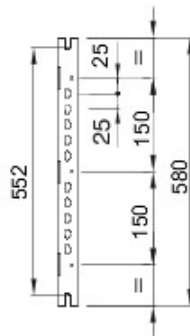

Accessoires et compléments techniques pour coffrets d'automatisation et de distribution série 46.

Montage	Rapide Fast & Easy	Hauteur	1 et 2 modules
Pour coffrets LxH (mm)	405x650/515x650	Adapté pour	46QP - 46QM - 46QX
Electrocod	0303		

DIMENSIONS

GEWISS S.A.S. 1, Rue du Rio Salado 91940
Les Ulis Cedex
Tel : +33 1 64 86 80 80

www.gewiss.com
www.gewiss@gewiss.fr
Dernière mise à jour 08/08/2019

Les caractéristiques, dimensions, dessins et images sont communiqués à titre purement informatif et peuvent faire l'objet de modification sans aucun préavis