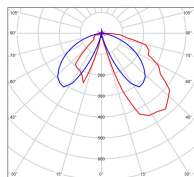

## Données techniques

Tension nominale	230V AC
Plage de tension d'entrée	100 - 240 V AC
Driver output	350mA
Classe	1
IP	65
IK	10
Diffuseur	Polycarbonate clair
Paralume	Non
Source	Module LED intégré
Température de couleur réelle	2700°K warm white ASYM
Flux total sortant	879 lm
Consommation totale	12 W
Classe énergétique	-
Efficacité lumineuse	73,3
IRC	>80
SDCM	5

Espacement  
 conseillé 12 m  
 (PMR Emoy - 20 lux)  
 Hauteur de placement 1 m  
 Largeur du placement 2 m

Dimmable	Non
Ta	-
Durée de vie LED	72000 h (L80/B10)
Plage de température ambiante	-10 ~50°C
UGR	-
ULR	1.0%
Groupe de risque photobiologique	RG0
Fixation	Oui
Détection	Oui
Avec prise IP55	Non