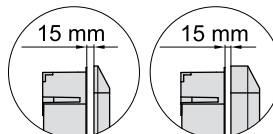

6LE00070B

New Vega D FU...N

- ⒹE Montageanleitung
- ⒻR Notice d'instructions
- ⒼB Mounting instructions
- ⒶL Montage instructie
- ⒹK Monteringsvejledning
- ⒻI Asennusohje
- ⒶO Montasjeanvisning
- ⒶE Monterings instruktioner
- ⒾT Istruzioni di montaggio
- ⒶS Instrucciones de montaje
- ⒶT Instruções de montagem
- ⒸZ Montážní návod
- ⒶA Uputstvo za montažu
- ⒶK Інструкції з установки

- ⒻR Upute za montažu
- ⒻU Szerelési útmutató
- ⒻT Montavimo instrukcija
- ⒻV Montāžas instrukcija
- ⒶL Instrukcja montażowa
- ⒶO Instrucțiuni de montare
- ⒶK Návod na montáž
- ⒻU Указания по установке
- ⒶG Инструкции за монтаж
- ⒶR Οδηγίες χώνευσης
- ⒶI Navodilo za montažo
- ⒶE Paigaldusjuhised
- ⒶS Leíðbeiningar
- ⒶR دليل التركيب

1

(mm)	A2	H2	W2
FU22	537	531	506
FU32	687	681	656
FU42	837	831	806
FU52	987	981	956
FU62	1137	1131	1106
FU72	1287	1281	1256

2