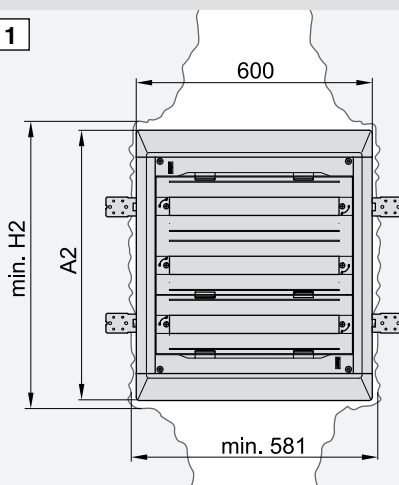

6LE00070B

New Vega D FU...N

- ⒹE Montageanleitung
- ⒻR Notice d'instructions
- ⒼB Mounting instructions
- ⒶL Montage instructie
- ⒹK Monteringsvejledning
- ⒻI Asennusohje
- ⒶO Montasjeanvisning
- ⒶE Monterings instruktioner
- ⒾT Istruzioni di montaggio
- ⒶS Instrucciones de montaje
- ⒶT Instruções de montagem
- ⒸZ Montážní návod
- ⒶA Uputstvo za montažu
- ⒶK Інструкції з установки

1

(mm)	A2	H2	W2
FU22	537	531	506
FU32	687	681	656
FU42	837	831	806
FU52	987	981	956
FU62	1137	1131	1106
FU72	1287	1281	1256

2

53 FD00F3

54

55

56

57 VZ405N

58

(mm)	X2
FU22	507
FU32	657
FU42	807
FU52	957
FU62	1107
FU72	1257

59

60