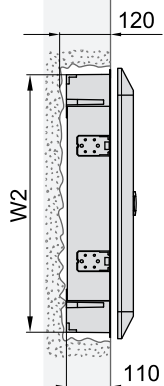

6LE00070B

New Vega D FU...N

- ⒹE Montageanleitung
- ⒻR Notice d'instructions
- ⒼB Mounting instructions
- ⒶL Montage instructie
- ⒹK Monteringsvejledning
- ⒻI Asennusohje
- ⒶO Montasjeanvisning
- ⒶE Monterings instruktioner
- ⒾT Istruzioni di montaggio
- ⒶS Instrucciones de montaje
- ⒶT Instruções de montagem
- ⒸZ Montážní návod
- ⒶA Uputstvo za montažu
- ⒶK Інструкції з установки

1

(mm)	A2	H2	W2
FU22	537	531	506
FU32	687	681	656
FU42	837	831	806
FU52	987	981	956
FU62	1137	1131	1106
FU72	1287	1281	1256

2

53 FD00F3

54

55

56

57 VZ405N

58

(mm)	X2
FU22	507
FU32	657
FU42	807
FU52	957
FU62	1107
FU72	1257

59

60