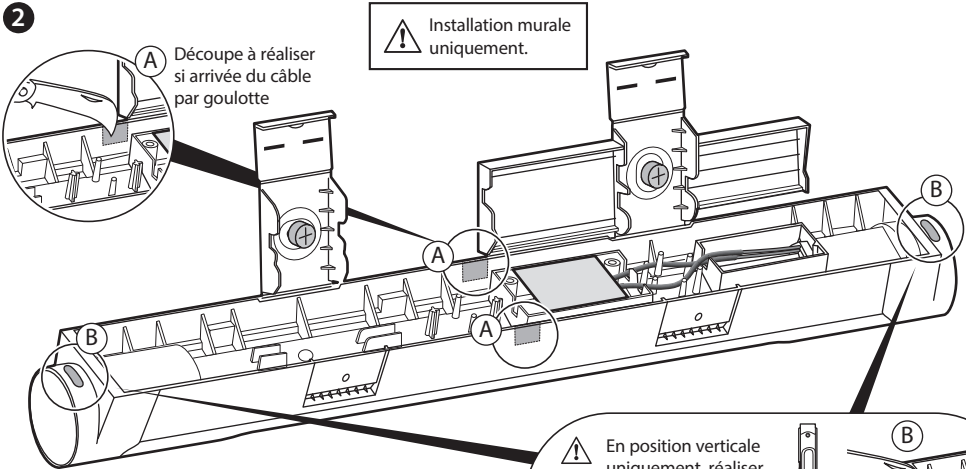

NF C 15-100

2
A Découpe à réaliser si arrivée du câble par goulotte

! Installation murale uniquement.

! En position verticale uniquement, réaliser une ouverture dans le bas de l'applique comme indiqué ci-contre

3

Bornes
automatiques
2 x 1,5 mm² - 2,5 mm²

CL. I

SL189830