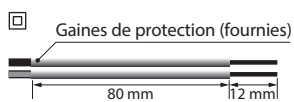

NF C 15-100

2
A Découpe à réaliser si arrivée du câble par goulotte

! Installation murale uniquement.

! En position verticale uniquement, réaliser une ouverture dans le bas de l'applique comme indiqué ci-contre

3

Bornes
automatiques
2 x 1,5 mm² - 2,5 mm²

CL. I

SL189830