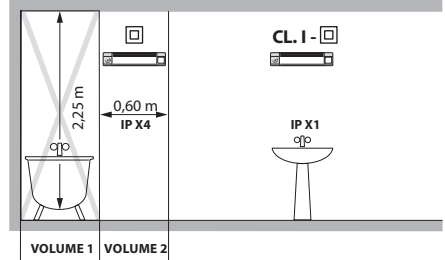

NF C 15-100

2
A Découpe à réaliser si arrivée du câble par goulotte

! Installation murale uniquement.

! En position verticale uniquement, réaliser une ouverture dans le bas de l'applique comme indiqué ci-contre

3

Bornes
automatiques
2 x 1,5 mm² - 2,5 mm²

CL. I

SL189830