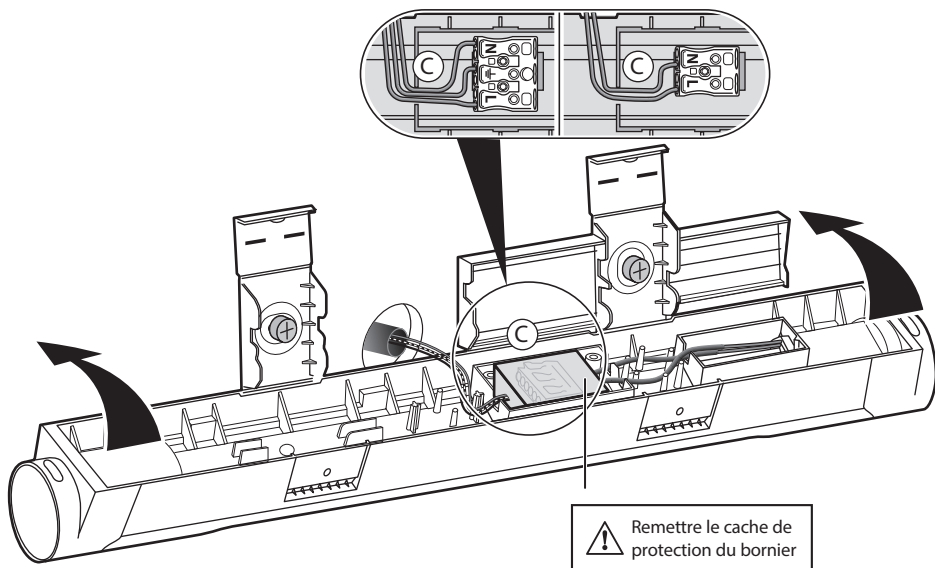

NF C 15-100

2
A Découpe à réaliser si arrivée du câble par goulotte

! Installation murale uniquement.

! En position verticale uniquement, réaliser une ouverture dans le bas de l'applique comme indiqué ci-contre

3

Bornes
automatiques
2 x 1,5 mm² - 2,5 mm²

CL. I

SL189830