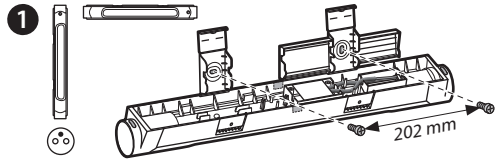

NF C 15-100

2
A Découpe à réaliser si arrivée du câble par goulotte

! Installation murale uniquement.

! En position verticale uniquement, réaliser une ouverture dans le bas de l'applique comme indiqué ci-contre

3

Bornes
automatiques
2 x 1,5 mm² - 2,5 mm²

CL. I

SL189830