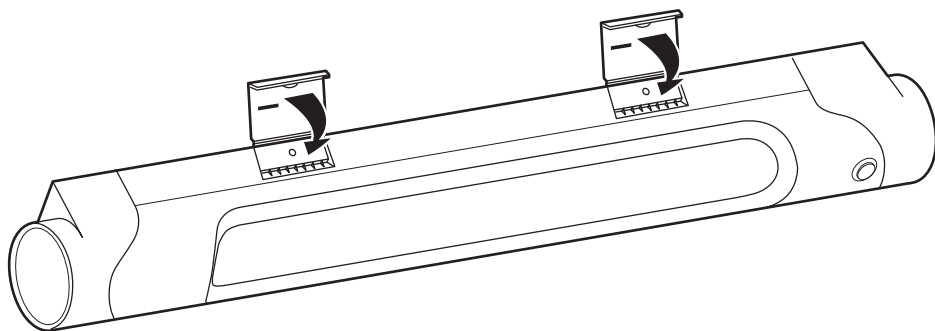

NF C 15-100

2
A Découpe à réaliser si arrivée du câble par goulotte

! Installation murale uniquement.

! En position verticale uniquement, réaliser une ouverture dans le bas de l'applique comme indiqué ci-contre

3

Bornes
automatiques
2 x 1,5 mm² - 2,5 mm²

CL. I

SL189830