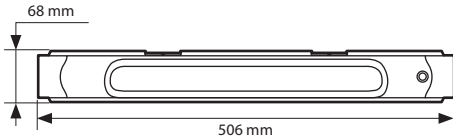

NF C 15-100

2
A Découpe à réaliser si arrivée du câble par goulotte

! Installation murale uniquement.

! En position verticale uniquement, réaliser une ouverture dans le bas de l'applique comme indiqué ci-contre

3

Bornes
automatiques
2 x 1,5 mm² - 2,5 mm²

CL. I

SL189830