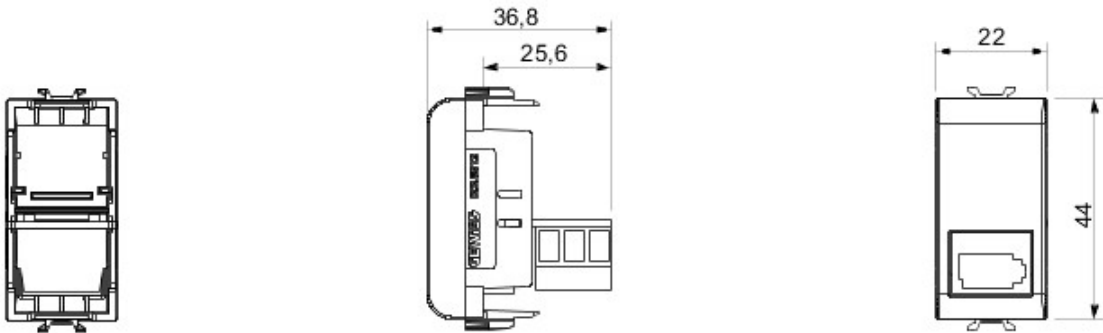

DIMENSIONS

NORMES ET HOMOLOGATIONS

GEWISS S.A.S. 1, Rue du Rio Salado 91940
Les Ulis Cedex
Tel : +33 1 64 86 80 80

www.gewiss.com
www.gewiss@gewiss.fr
Dernière mise à jour 21/02/2020

Les caractéristiques, dimensions, dessins et images sont communiqués à titre purement informatif et peuvent faire l'objet de modification sans aucun préavis