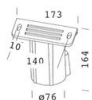

GARANTIE

Garantie après-vente	5 yr
----------------------	------

1893 - Rodio - optique routière - grandes surfaces

Code: 414778-3028

350 Grille de protection - Rodio 36LED

333 Raccord mât diam. 60

334 Raccord mât diam. 76