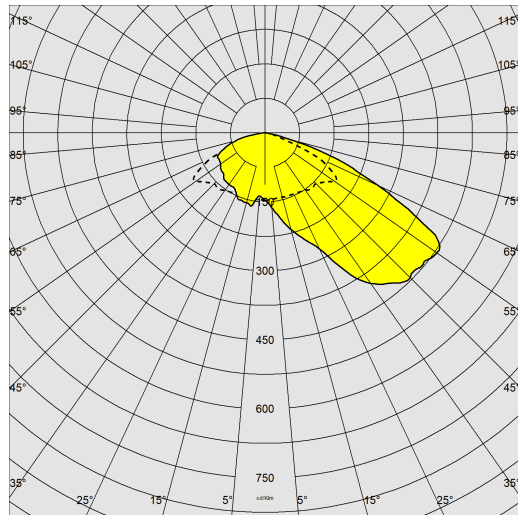

1893 - Rodio - optique routière - grandes surfaces

Code: 414778-3028

INFORMATIONS GÉNÉRALES

Article	1893 - Rodio - optique routière - grandes surfaces
Code	414778-3028

DIMENSIONS ET POIDS

Longueur (mm)	568 mm
Largeur (mm)	333 mm
Hauteur (mm)	80 mm
Poids (Kg)	6.150 kg

1893 - Rodio - optique routière - grandes surfaces

Code: 414778-3028

DONNÉES PHOTOMÉTRIQUES

Source lumineuse	LED
CRI	80
Flux lumineux (sortant) (lm)	16006 lm
Puissance absorbée (totale) (W)	118 W
CCT	3000 K
Efficacité lumineuse (lm/W)	136 lm/W
Low Flicker	luminaire avec flicker très limité : lumière uniforme pour une plus grande sécurité visuelle.
Correspondance des couleurs	SDCM4
Maintien du flux lumineux LED	20 hr, L 80000, B 80