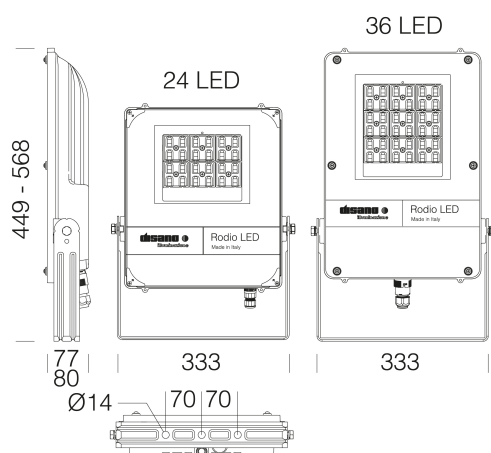

1893 - Rodio - optique routière - grandes surfaces

Code: 414778-3028

MATÉRIAUX ET COULEURS

TÉLÉCHARGEMENT

MONTAGES

[InstructionsMontage Rodio 03-23.pdf](#)

DESSINS

[DessinTechnique 1893.dxf](#)

Corps	aluminium moulé sous pression avec ailettes de refroidissement incorporées dans le capot.
Optique	PMMA haute performance, résistant à haute température et au rayonnement UV.
Diffuseur	verre trempé épaisseur 5 mm résistant aux chocs thermiques et mécaniques (NF EN 12150-1/2001).
Dissipateur	le système de dissipation thermique a été tout spécialement mis au point pour faire fonctionner les LED à des bonnes températures, afin de garantir un rendement/une performance excellent/e et une longue durée de vie.
Peinture	phase de prétraitement superficiel du métal, couche de peinture poudre polyester résistante à la corrosion et au brouillard salin, stabilisée aux rayons UV.
Peinture spéciale (SUR DEMANDE)	0
Couleur	Graphite
Matériel	-étrier en acier galvanisé peint. -connectique rapide IP68. -protection conforme NF EN 61547 contre les surtensions. -soupape anticondensation. -joint en caoutchouc silicone -vis extérieures en acier inox

NORMES ET CONFORMITÉ

Classe de sécurité photobiologique	RG0 Ethr
Marquages et essais	CE, ENEC
Normes de référence	NF EN 60598-1. Degré de protection selon la norme NF EN 60529.
Étiquette-énergie	C

ÉQUIPEMENT

Sur demande	- protection jusqu'à 10kV - Minuit virtuel (sous-code -30) - LED ambre (sous-code -73 - 2 200K) - gestion centralisée du luminaire ou gestion par cellules de présence/lumineuse extérieures. - version spéciale (avec traitement de revêtement conforme sous-code -38) à haute résistance chimique pour applications avec forte concentration de chlore.

GARANTIE

Garantie après-vente	5 yr