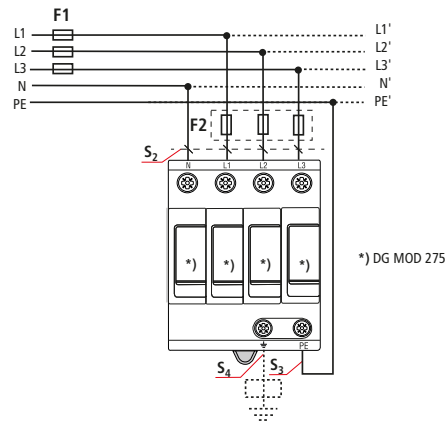

**DEHNguard modular DG M TNS 275 NL (FM)**

**DG M TT 275 NL (FM)**

- DE Einbauanleitung
- GB Installation instructions
- IT Istruzioni di montaggio
- FR Instructions de montage
- NL Montagehandleiding
- ES Instrucciones de montaje
- PT Instruções de montagem
- DK Monteringsvejledning
- SE Monteringsanvisning
- FI Asennusohje
- GR Οδηγίες συναρμολόγησης
- PL Instrukcja montażu
- CZ Montážní návod
- TR Kurulum Talimatları
- RU Инструкция по монтажу
- CN 安装说明
- HU Szerelési útmutató
- JP 設置説明書

IEC 61643-11...  
2 EN 61643-11...

PZ 2 4 Nm

	DG M TNS 275 NL (FM)	DG M TT 275 NL (FM)	
	DG MOD 275	L-N	N-PE
U <sub>N</sub>	230 / 400 V; Tol.: 0V ... UC		
U <sub>c</sub>	275 V~	255 V~	
f <sub>N</sub>	50 / 60 Hz		
max. I <sub>sc</sub>	125 A gG	---	
I <sub>scCR</sub>	50 kArms	---	
I <sub>fi</sub>	---	100 A <sub>rms</sub>	
I <sub>max</sub>	40 kA (8/20)		
θ°	-40°C ... + 80°C		
φ	5% ... 95%		
I <sub>pe</sub>	< 0.15 mA	< 5 μA	
IP <sup>1)</sup>	IP 20		
L x W x H	90 mm x 72 mm x 73 mm		

	12 mm	12 mm	12 mm
min. □ L, N, PE(N), ⊥	1.5 mm <sup>2</sup>		
max. □ L, N, PE(N), ⊥	25 mm <sup>2</sup>	35 mm <sup>2</sup>	
□ ⚠	16 mm <sup>2</sup> Cu  ≥ 15.5 mm		

**TN (-C) -S DG M TNS NL 275 (FM)**

**TT DG M TT NL 275 (FM)**

max. 1.5 mm<sup>2</sup>