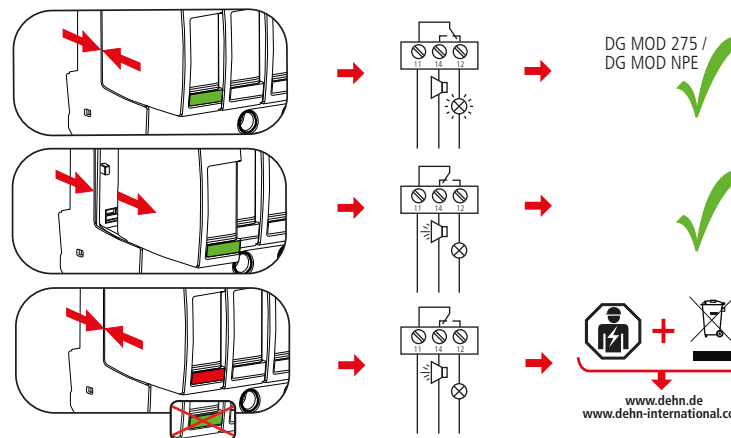

DEHNguard modular
DG M TNS 275 NL FM, DG M TT 275 NL FM

U_N / I_N	AC: 250 V / 0.5 A
	DC: 250 V / 0.1 A
	125 V / 0.2 A
	75 V / 0.5 A

max. 1.5 mm²