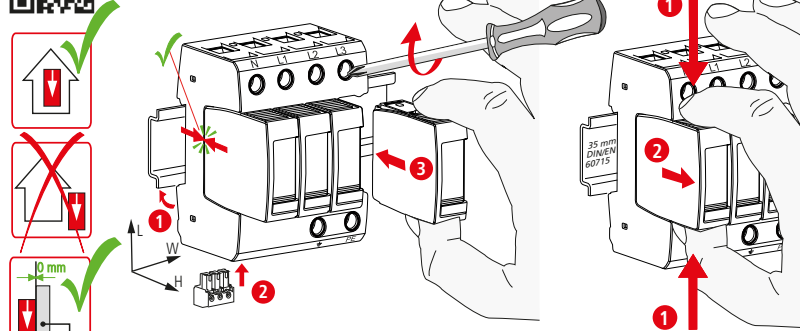

DEHNguard modular DG M TNS 275 NL (FM)

DG M TT 275 NL (FM)

- DE Einbauanleitung
- GB Installation instructions
- IT Istruzioni di montaggio
- FR Instructions de montage
- NL Montagehandleiding
- ES Instrucciones de montaje
- PT Instruções de montagem
- DK Monteringsvejledning
- SE Monteringsanvisning
- FI Asennusohje
- GR Οδηγίες συναρμολόγησης
- PL Instrukcja montażu
- CZ Montážní návod
- TR Kurulum Talimatları
- RU Инструкция по монтажу
- CN 安装说明
- HU Szerelési útmutató
- JP 設置説明書

IEC 61643-11...
2 EN 61643-11...

PZ 2 4 Nm

	DG M TNS 275 NL (FM)	DG M TT 275 NL (FM)	
	DG MOD 275	L-N	N-PE
U_N	230 / 400 V; Tol.: 0V ... UC		
U_c	275 V~	255 V~	
f_N	50 / 60 Hz		
max. I_{sc}	125 A gG	---	
I_{scCR}	50 kArms	---	
I_{fi}	---	100 A_{rms}	
I_{max}	40 kA (8/20)		
θ°	-40°C ... + 80°C		
φ	5% ... 95%		
I_{pe}	< 0.15 mA	< 5 μA	
IP¹⁾	IP 20		
L x W x H	90 mm x 72 mm x 73 mm		

	12 mm	12 mm	12 mm
min. □ L, N, PE(N), ⊥	1.5 mm²		
max. □ L, N, PE(N), ⊥	25 mm²	35 mm²	
□ ⚠	16 mm² Cu ≥ 15.5 mm