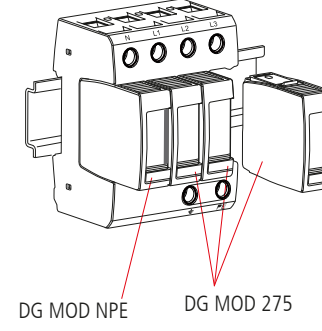

**DEHNguard modular DG M TNS 275 NL (FM)**

**DG M TT 275 NL (FM)**

- DE Einbauanleitung
- GB Installation instructions
- IT Istruzioni di montaggio
- FR Instructions de montage
- NL Montagehandleiding
- ES Instrucciones de montaje
- PT Instruções de montagem
- DK Monteringsvejledning
- SE Monteringsanvisning
- FI Asennusohje
- GR Οδηγίες συναρμολόγησης
- PL Instrukcja montażu
- CZ Montážní návod
- TR Kurulum Talimatları
- RU Инструкция по монтажу
- CN 安装说明
- HU Szerelési útmutató
- JP 設置説明書

IEC 61643-11...  
2 EN 61643-11...

PZ 2 4 Nm

	DG M TNS 275 NL (FM)	DG M TT 275 NL (FM)	
	DG MOD 275	L-N	N-PE
U <sub>N</sub>	230 / 400 V; Tol.: 0V ... UC		
U <sub>c</sub>	275 V~	255 V~	
f <sub>N</sub>	50 / 60 Hz		
max. I <sub>sc</sub>	125 A gG	---	
I <sub>scCR</sub>	50 kArms	---	
I <sub>fi</sub>	---	100 A <sub>rms</sub>	
I <sub>max</sub>	40 kA (8/20)		
θ°	-40°C ... + 80°C		
φ	5% ... 95%		
I <sub>pe</sub>	< 0.15 mA	< 5 μA	
IP <sup>1)</sup>	IP 20		
L x W x H	90 mm x 72 mm x 73 mm		

	12 mm	12 mm	12 mm
min. □ L, N, PE(N), ⊥	1.5 mm <sup>2</sup>		
max. □ L, N, PE(N), ⊥	25 mm <sup>2</sup>	35 mm <sup>2</sup>	
□ ⚠	16 mm <sup>2</sup> Cu  ≥ 15.5 mm		

**TN (-C) -S DG M TNS NL 275 (FM)**

**TT DG M TT NL 275 (FM)**