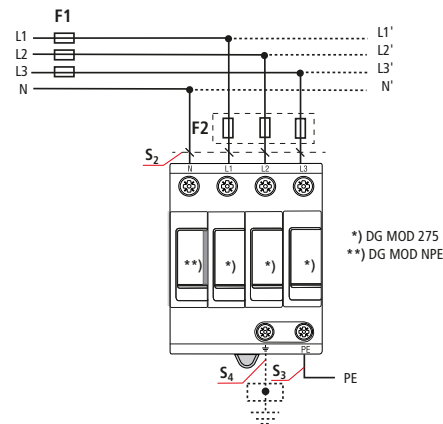

**DEHNguard modular DG M TNS 275 NL (FM)**

**DG M TT 275 NL (FM)**

- DE Einbauanleitung
- GB Installation instructions
- IT Istruzioni di montaggio
- FR Instructions de montage
- NL Montagehandleiding
- ES Instrucciones de montaje
- PT Instruções de montagem
- DK Monteringsvejledning
- SE Monteringsanvisning
- FI Asennusohje
- GR Οδηγίες συναρμολόγησης
- PL Instrukcja montażu
- CZ Montážní návod
- TR Kurulum Talimatları
- RU Инструкция по монтажу
- CN 安装说明
- HU Szerelési útmutató
- JP 設置説明書

IEC 61643-11...  
2 EN 61643-11...

PZ 2 4 Nm

	DG M TNS 275 NL (FM)	DG M TT 275 NL (FM)	
	DG MOD 275	L-N	N-PE
U <sub>N</sub>	230 / 400 V; Tol.: 0V ... UC		
U <sub>c</sub>	275 V~	255 V~	
f <sub>N</sub>	50 / 60 Hz		
max. I <sub>sc</sub>	125 A gG	---	
I <sub>scCR</sub>	50 kArms	---	
I <sub>fi</sub>	---	100 A <sub>rms</sub>	
I <sub>max</sub>	40 kA (8/20)		
θ°	-40°C ... + 80°C		
φ	5% ... 95%		
I <sub>pe</sub>	< 0.15 mA	< 5 μA	
IP <sup>1)</sup>	IP 20		
L x W x H	90 mm x 72 mm x 73 mm		

	12 mm	12 mm	12 mm
min. □ L, N, PE(N), ⊥	1.5 mm <sup>2</sup>		
max. □ L, N, PE(N), ⊥	25 mm <sup>2</sup>	35 mm <sup>2</sup>	
□ ⚠	16 mm <sup>2</sup> Cu  ≥ 15.5 mm		

**TN (-C) -S DG M TNS NL 275 (FM)**

**TT DG M TT NL 275 (FM)**

max. 1.5 mm<sup>2</sup>