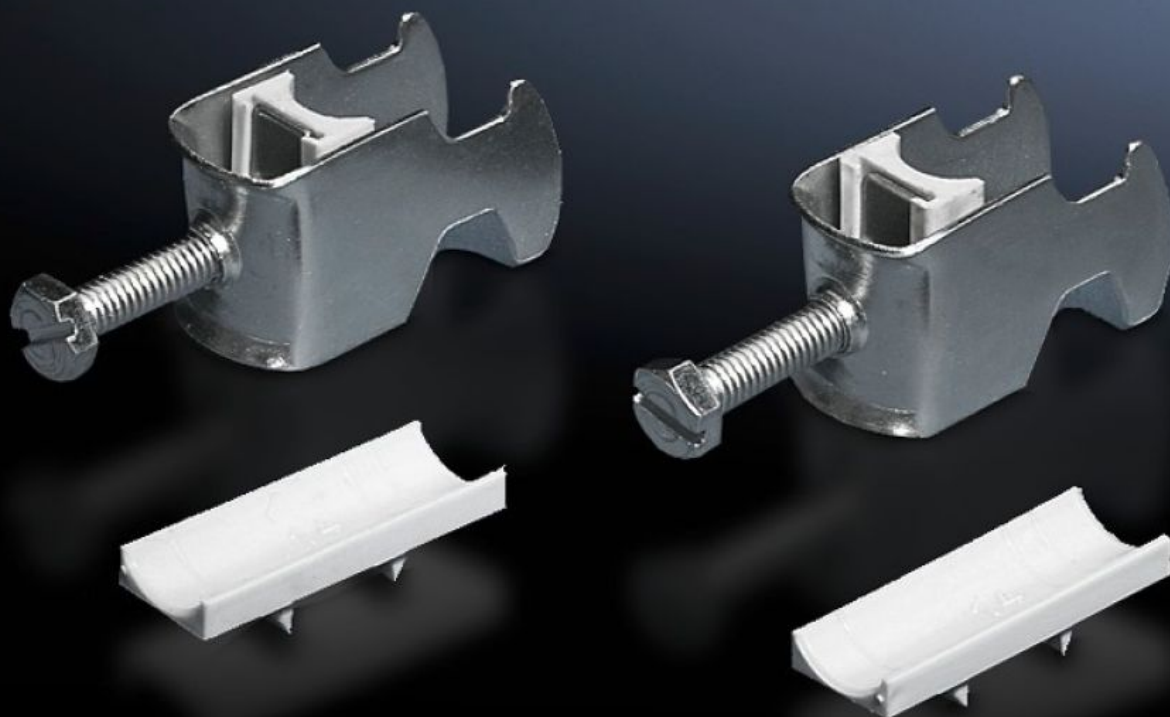

Rittal – The System.

Faster – better – everywhere.

DK 7097.340 Bride de câbles

État: 28/10/2022 (La source: rittal.com/fr-fr)

ENCLOSURES

POWER DISTRIBUTION

CLIMATE CONTROL

IT INFRASTRUCTURE

SOFTWARE & SERVICES

FRIEDHELM LOH GROUP