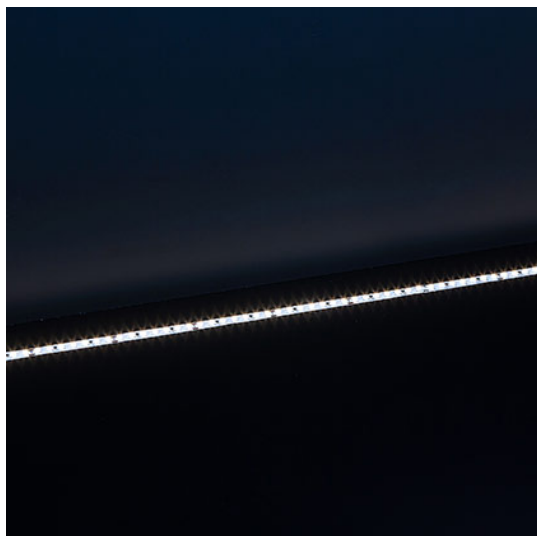

Référence: 741051

## Bandeau Led 10m HI CRI - 1000 IP20 4000K 10W/m 861lm/m 24VDC

- Puissance : 10W/m
- Flux lumineux : 861lm/m
- Efficacité lumineuse : 86lm/W
- Couleur de la lumière/température(s) de couleur : blanc 4000K
- Indice de rendu des couleurs : 95, SDCM5
- Angle de faisceau/optique : symétrique 120°
- Nombre de LED : 140LED/m
- Classe de protection : III, tension 24VDC
- Indice de protection : IP20, compatible volume sdb : non
- Précâblage : câblé de 2 côtés 0,5m 20AWG 2x0,5mm<sup>2</sup>
- Section possible tous les 100mm
- Dimmable : Oui, variation avec alimentation/contrôleur compatible (non inclus)
- Durée de vie en heures : 50000, durée de vie nominale L80 / B10 à 25 °C
- Températures de fonctionnement : -20°C/+40°C
- Longueur du produit : 1000cm
- Disponible en sur-mesure jusqu'à 1000cm
- Installation sur profil aluminium impérative.