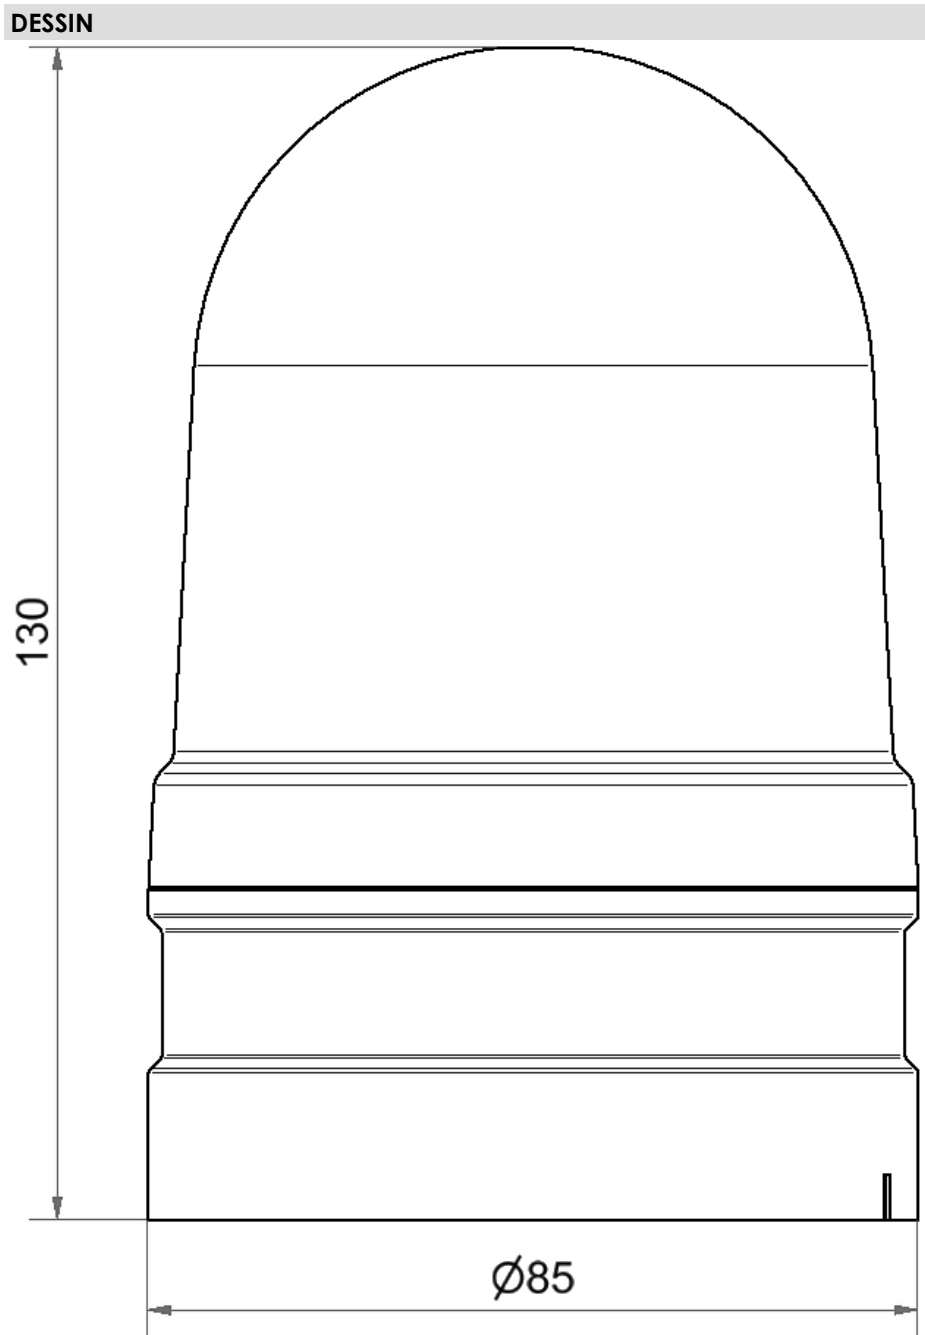

Midi Feux sur fond plat / EvoSIGNAL

Midi TwinLIGHT 12/24VAC/DC GN

Pour plus d'informations sur l'installation et le montage, reportez-vous au guide d'utilisation approprié sur www.werma.com. Cette copie imprimée est pour information seulement et est sujette à modification.