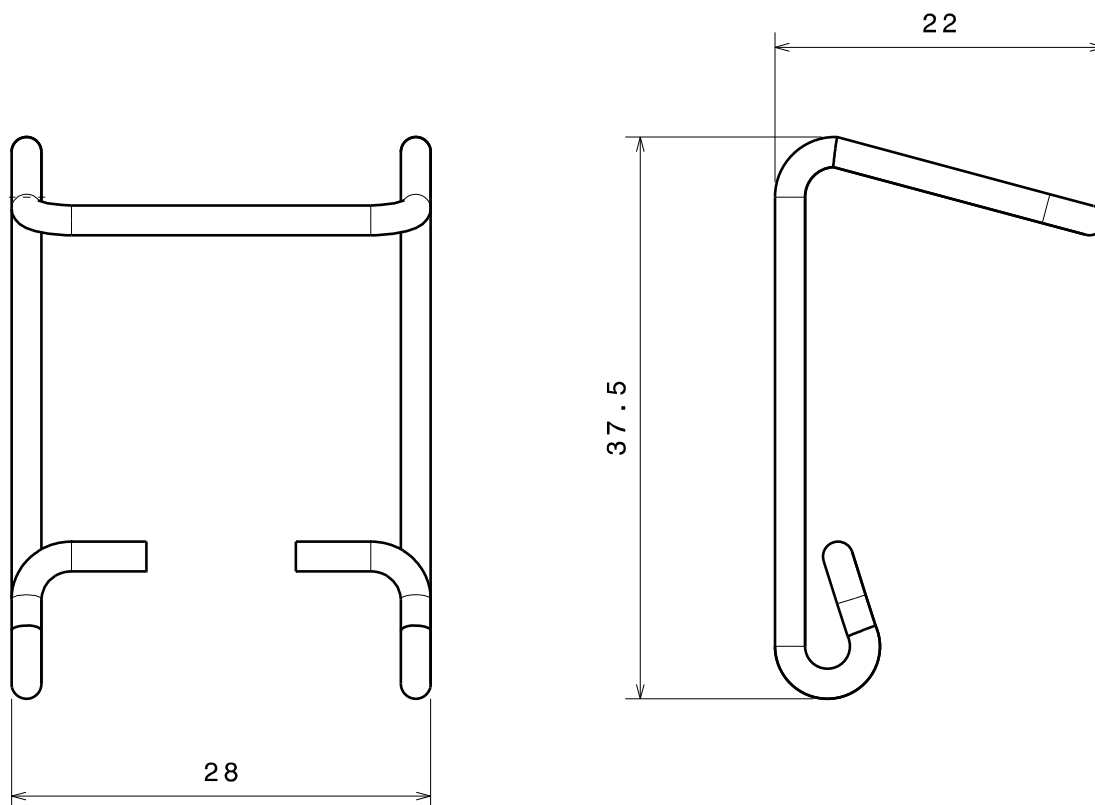

P31 - CLIP FIXATION COUVERCLE
P31 - COVER FIXING CLIP

 Référence(s): **481709**
 Item(s):

1. GAMME/RANGE

Designation Description	Code	Poids Weight (Kg)	Épaisseur Thickness (mm)	Matière Raw Material	Norme matière Standard Raw Material	Finition Coating	Norme Finition Standard Coating
P31-CLIP FIXATION COUVERCLE INOX P31-COVER FIXING CLIP STAINLESS STEEL	481709	0,004	2	X10CrNi18-8	EN 10270	SS302L	EN 10270

2. DIMENSIONS (mm)

P31 - CLIP FIXATION COUVERCLE
P31 - COVER FIXING CLIP

Référence(s): 481709
Item(s):

3. INSTALLATION