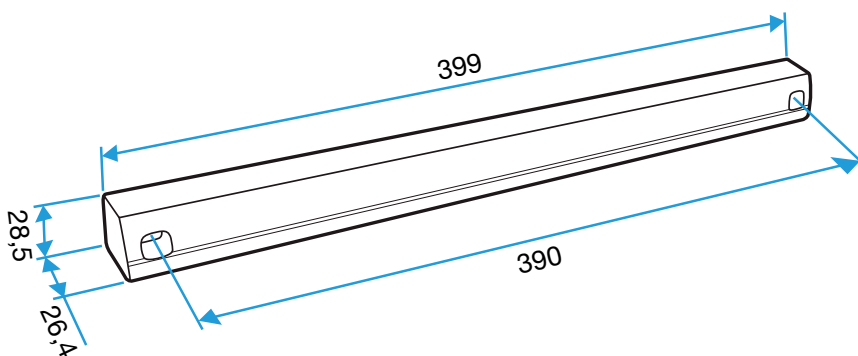

Domaines d'application

Habitat résidentiel collectif, Habitat résidentiel individuel, Neuf, Rénovation

Mise en oeuvre

- l'auvent menuiserie est placé du côté extérieur et vissé par 2 vis.

Caractéristiques principales

- existe en différents coloris.

Services associés

Garantie 2 ans

Données générales

Références	Matière de l'isolant	Couleur
11011413	-	Blanc

Entrée d'air

11011413 Flasque long - Blanc

Données dimensionnelles

Références	H (mm)	L (mm)	I (mm)
11011413	20	390	20

Auvent menuiserie L=390mm; Mini Auvent L=287mm

APP L= 390mm; Mini APP L=290mm

Flasque

Auvent limitant