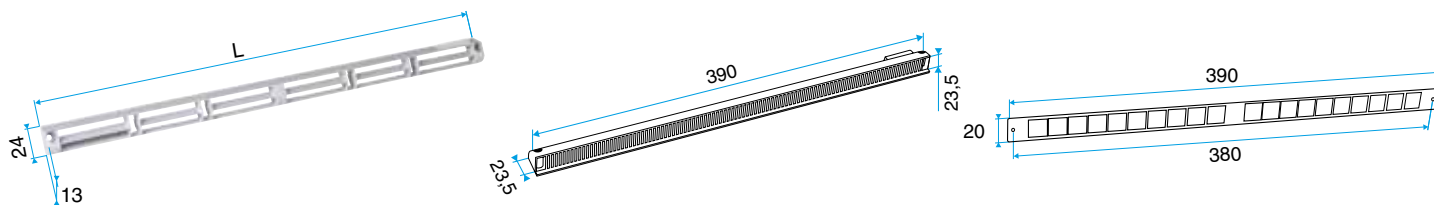

Domaines d'application

Habitat résidentiel collectif, Habitat résidentiel individuel, Neuf, Rénovation

Mise en oeuvre

- l'auvent menuiserie est placé du côté extérieur et vissé par 2 vis.

Caractéristiques principales

- existe en différents coloris.

Services associés

Garantie 2 ans

Données générales

Références	Matière de l'isolant	Couleur
11011413	-	Blanc

Entrée d'air

11011413 Flasque long - Blanc

Données dimensionnelles

Références	H (mm)	L (mm)	I (mm)
11011413	20	390	20

Auvent menuiserie L=390mm; Mini Auvent L=287mm

APP L= 390mm; Mini APP L=290mm

Flasque

Auvent limitant