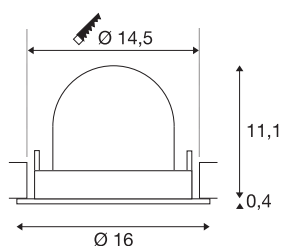

INFORMATIONS TECHNIQUES

Réf.	1006023
Nombre de sorties lumineuses différentes	1
Orientable ou inclinable	Dispositif rotatif et pivotant
Montage	Encastrement
Détails de montage	Plafond
Courant / tension secondaire	700 mA
Classe de protection	III
Puissance en watts	25.4 W
Lumen	2350 lm
Température de couleur	4000 Kelvin
Angle de rayonnement	40 °
Coloris	blanc
IRC	90
UGR ≤	22
Données LXXBXX	L80B50
Durée de vie	50000 h
Risk Group	1
Hauteur	11.5 cm
Diamètre	16 cm
Poids net	0.6 kg
Poids brut	0.75 kg
Forme de découpe	rond

Profondeur d'encastrement	11.5 cm
Diamètre d'encastrement	14.5 cm
Page du BIG WHITE	55