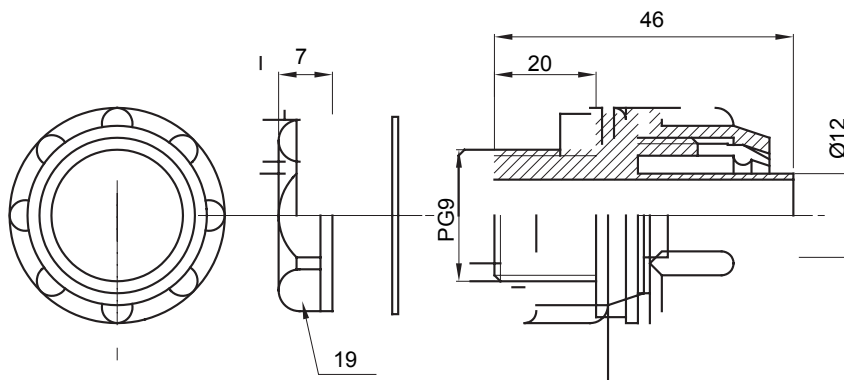

Raccord tournant droit pour gaine avec degré de protection IP54.

Couleur	Gris RAL 7035	Indice de protection	IP54
Pas PG	9	Gaine Ø (mm)	12
Type	Fixe	Electrocod	210

### DIMENSIONS