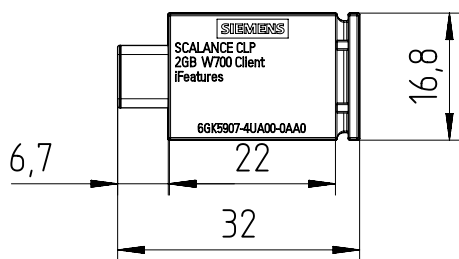

Vorne / Front

Links / Left

Oben / Top

Alle Bemessungswerte sind in Millimeter (mm) angegeben.
All dimensions are in millimeters (mm).

SIEMENS

6GK5907-4UA00-0AA0

Format / Size: DIN A4

Massstab / Scale: 1:1