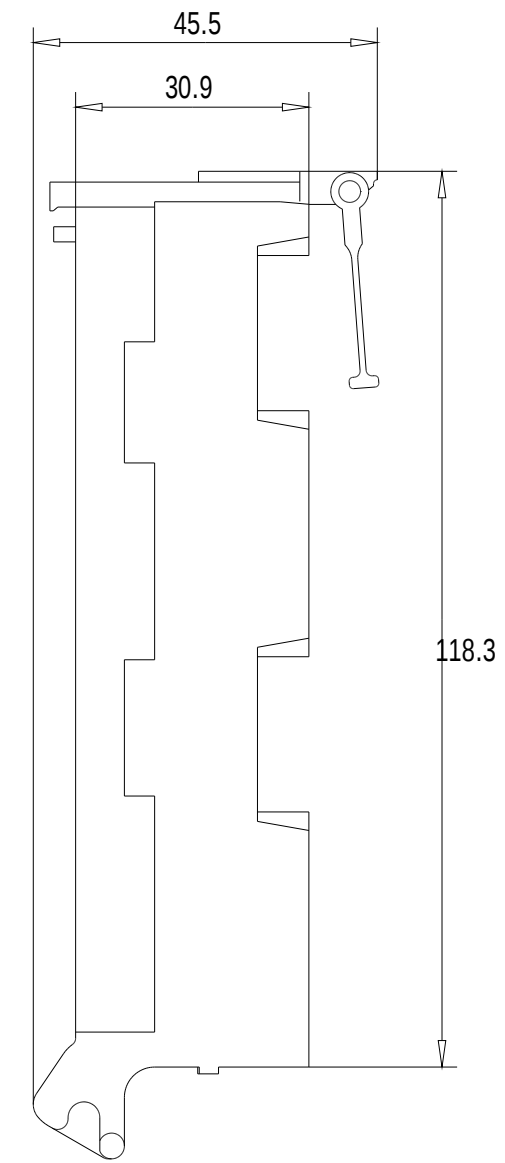

Vorne / Front

Links / Left

Hinten / Back

Oben / Top

Alle Bemessungswerte sind in Millimeter (mm) angegeben.  
All dimensions are in millimeters (mm).

SIEMENS

6ES79215AB200AA0\_001

Format / Size: DIN A2

Maßstab / Scale: 1:1