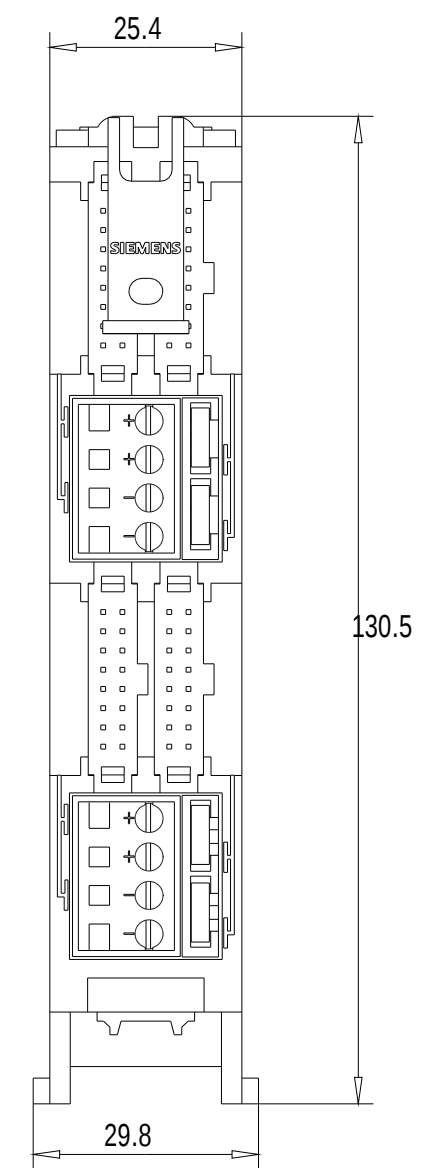

Vorne / Front

Links / Left

Hinten / Back

Oben / Top

Alle Bemessungswerte sind in Millimeter (mm) angegeben.  
All dimensions are in millimeters (mm).

SIEMENS

6ES79215AB200AA0\_001

Format / Size: DIN A2

Maßstab / Scale: 1:1