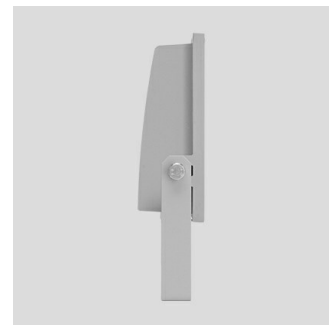

## GUELL ZERO S/M

<b>Code</b>	<b>06115394</b>
<b>Douille:</b>	LED
<b>Source lumineuse:</b>	LED
<b>Puissance (W):</b>	15 W
<b>Couleur / RAL:</b>	GRIS ALUMINIUM
<b>Insulation class:</b>	I
<b>Degree of protection:</b>	IP 66
<b>Kelvin:</b>	4000
<b>Power factor:</b>	COSφ ≥ 0,9
<b>Optique:</b>	OPTIQUE SYMETRIQUE MOYENNE
<b>Flux nominal:</b>	1416 lm
<b>Flux réel:</b>	866 lm
<b>Durée de vie:</b>	150000 h
<b>Percent lumen depreciation:</b>	L70

## Description

- Projecteur LED pour installation aussi bien à l'intérieur qu'à l'extérieur, composé de:
- Corps en aluminium moulé sous pression peint par poudre polyester après traitement de conversion chimique de la surface
  - Vitre en verre trempé securit
  - La vitre est fixée de façon permanente au corps de l'appareil avec du silicone à haute température
  - Réflecteur symétrique à très hautes performances en aluminium brillant 99,99%, anodisé et sans iridescence
  - Visserie extérieure en acier inoxydable
  - Ressorts de fermeture de la vitre en acier inoxydable
  - Étrier en acier peint par poudre polyester après cataphorèse
  - Équipé d'1 mètre de câble H05RN-F 3G1 mm<sup>2</sup>