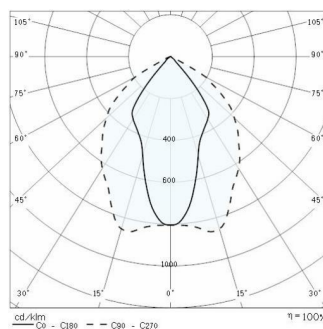

## GUELL ZERO S/M

<b>Code</b>	<b>06115394</b>
<b>Douille:</b>	LED
<b>Source lumineuse:</b>	LED
<b>Puissance (W):</b>	15 W
<b>Couleur / RAL:</b>	GRIS ALUMINIUM
<b>Insulation class:</b>	I
<b>Degree of protection:</b>	IP 66
<b>Kelvin:</b>	4000
<b>Power factor:</b>	COSφ ≥ 0,9
<b>Optique:</b>	OPTIQUE SYMETRIQUE MOYENNE
<b>Flux nominal:</b>	1416 lm
<b>Flux réel:</b>	866 lm
<b>Durée de vie:</b>	150000 h
<b>Percent lumen depreciation:</b>	L70

## Dessin technique