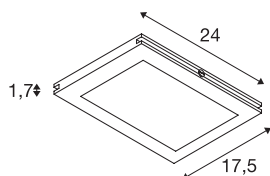

PLYTTA

spot, pour câble tendu T.B.T. TENSEO, intérieur, chrome, LED, 9W, 2700K

Spot LED PLYTTA pour système de câble basse tension TENSEO. Ce luminaire séduit par son design épuré qui le rend idéal pour les concepts d'éclairage modernes. Fabriqué en aluminium, il est équipé d'un module LED Premium.

INFORMATIONS TECHNIQUES

Réf.	1002866
Détails de montage	Plafond avec accessoires
Tension nominale primaire	12V ~50Hz
Classe de protection	III
Puissance en watts	9.8 W
Température ambiante minimale	-25 °C
Température ambiante maximale	40 °C
Hauteur du courant d'appel	8.5 A
Effet stroboscopique (SVM)	0.011
Lumen	750 lm
Température de couleur	2700 Kelvin
Angle de rayonnement	120 °
Coloris	chrome
IRC	90
Données LXXBXX	L70B50
Durée de vie	30000 h
Répartition de l'intensité lumineuse	rotosymétrique
Sortie lumineuse	direct
Longueur	24 cm
Largeur	17.5 cm
Hauteur	1.7 cm
Poids net	0.44 kg

Source Lumineuse

916592		Poids brut	0.618 kg
		Page du BIG WHITE	505