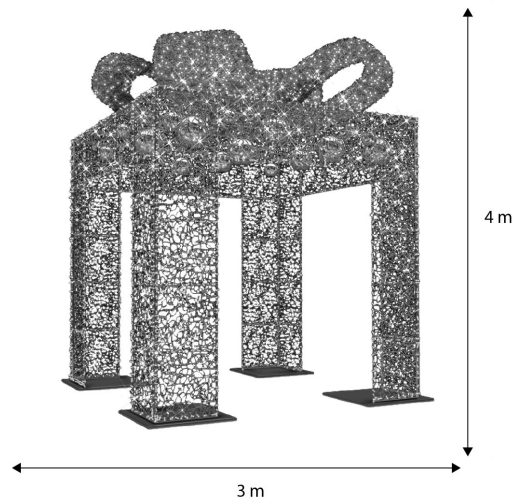

FAIRY GIFT

43462LED-9

FESTILIGHT

LIGHT UP YOUR LIFE !

43462LED-9

Invitez le public à se perdre dans votre décor grandeur nature Fairy Gift. Ce passage mesure 4,00m de hauteur pour 3,00m de largeur. Véritable animation, il attirera le public qui pourra déambuler à travers ce décor 3D. Il est illuminé par 4680 LED blanc chaud et rouge pétillant. 24V

CARACTÉRISTIQUES TECHNIQUES

Dimensions (L x l x h) : **300,00 x 300,00 x 400,00**
Poids : **325,000**
Nombre d'ampoules : **4680**
Couleur led : **BLANCCHAUD**
Animation : **2**

Tension (V) : **24,0**
Puissance (W) : **250,0**
Usage : **EXTERIEUR**
Indice de protection (IP) : **44**
Classe électrique : **3**

Matière du câble : **PVC**
Couleur du câble : **TRANSPARENT**
Raccordable : **0**

DÉCOR MAJESTUEUX: Partez à la découverte de notre gamme de décors majestueux. Ces décors gros volume lumineux créeront sans aucun doute l'attraction autour de vos places publiques ! Effet "wow" garanti !

EMBALLAGE

Gencod : **3700185659525**
Dimensions (L x l x h) : **0,00 x 0,00 x 0,00**
Poids : **325,000**
Type emballage : **FILM_THERMORETRACTABLE**

CARTON PCB

Quantité : **1**
Poids : **325,000**
Dimensions (L x l x h) : **0,00 x 0,00 x 0,00**