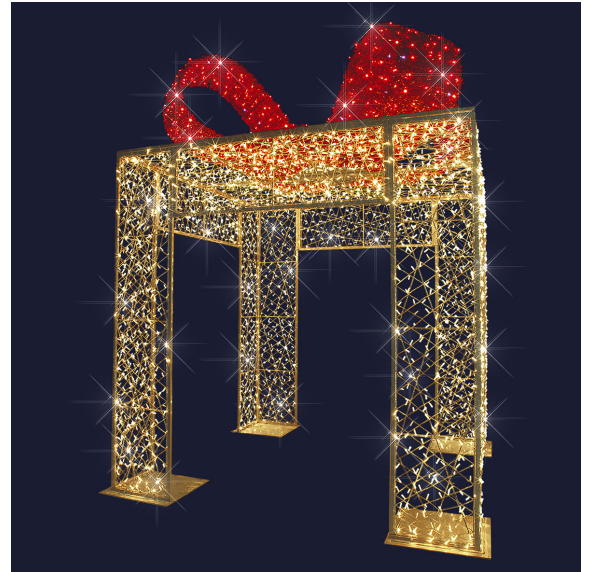

FAIRY GIFT

43462LED-9

FESTILIGHT

LIGHT UP YOUR LIFE !

43462LED-9

Invitez le public à se perdre dans votre décor grandeur nature Fairy Gift. Ce passage mesure 4,00m de hauteur pour 3,00m de largeur. Véritable animation, il attirera le public qui pourra déambuler à travers ce décor 3D. Il est illuminé par 4680 LED blanc chaud et rouge pétillant. 24V

CARACTÉRISTIQUES TECHNIQUES

Dimensions (L x l x h) : **300,00 x 300,00 x 400,00**
Poids : **325,000**
Nombre d'ampoules : **4680**
Couleur led : **BLANCCHAUD**
Animation : **2**

Tension (V) : **24,0**
Puissance (W) : **250,0**
Usage : **EXTERIEUR**
Indice de protection (IP) : **44**
Classe électrique : **3**

Matière du câble : **PVC**
Couleur du câble : **TRANSPARENT**
Raccordable : **0**

DÉCOR MAJESTUEUX: Partez à la découverte de notre gamme de décors majestueux. Ces décors gros volume lumineux créeront sans aucun doute l'attraction autour de vos places publiques ! Effet "wow" garanti !