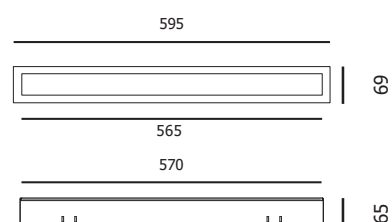

CE | □ | ⊕ | IP20 / IP40 | 850 °C | IK07 | ∇ | 1,6 kg | 230 V / 50 Hz | ⚡

RÉGLLETTE LED
HAUTE PERFORMANCE

Fixation par ressorts ou pose libre sur plafond suspendu, sur rail porteur en T (type 600 x 600).

Livrée avec alimentation non dimmable ou dimmable déportée.

IRC > 80
Durée de vie : L80/B10
50 000H

PUISSANCES	KELVIN	FLUX IRC80
15 W	3000 K	1472 lm
	4000 K	1541 lm
26 W	3000 K	2331 lm
	4000 K	2442 lm
30 W	3000 K	3288 lm
	4000 K	3457 lm

1155 x 57

575 x 57

ON / OFF

PUISSANCES	° KELVIN	CODES TEINTES
15 W L.595 □	3000 K	150173-(-)
	4000 K	150174-(-)
26 W L.595 □	3000 K	150243-(-)
	4000 K	150244-(-)
30 W L.1200 ⊕	3000 K	150263-(-)
	4000 K	150264-(-)

DALI

PUISSANCES	° KELVIN	CODES TEINTES
15 W L.595 □	3000 K	150183-(-)
	4000 K	150184-(-)
26 W L.595 □	3000 K	150253-(-)
	4000 K	150254-(-)
30 W L.1200 ⊕	3000 K	150273-(-)
	4000 K	150274-(-)

Dernier chiffre du code : ① = Blanc ; ② = Noir ; ⑤ = Gris