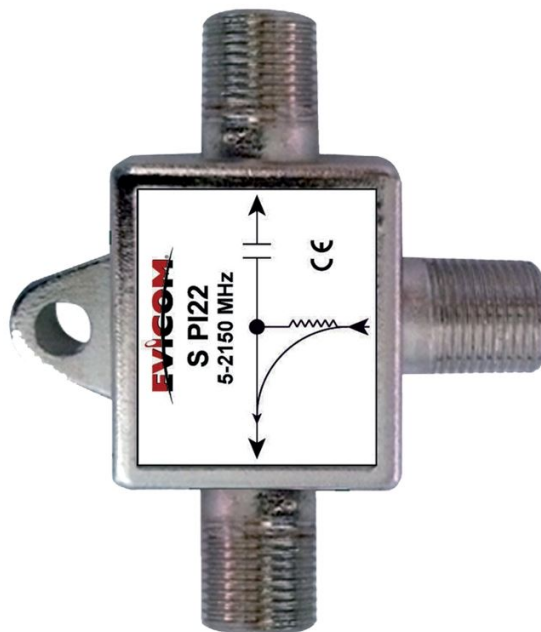

Code EAN : 3660555032429

Description et principales caractéristiques techniques

- Injecteur de courant 5-2150 MHz
- Pertes d'insertion : 1 dB
- Connectique F

EVICOM se réserve le droit de modifier sans préavis les caractéristiques des produits présentés. Document non contractuel

Dimensions (mm) :

Dimensions (H x L x P) : 45 x 50 x 15

Produits associés :

F DE 5050

Bras de déport mural 52 cm / diamètre 50 mm

S CSC 9208U

Commutateur universel 9 câbles 8 sat. + terrestre, 8 sorties

S LNC 4 S

LNB QUATTRO 4 sorties (VB -VH -HH - HB)

S PAF 080

Parabole fibre-SMC- 80 cm blanche - Dim : 81 x 75 cm

S PS 25

Alimentation 18 volts pour commutateur satellite 8 polarisations