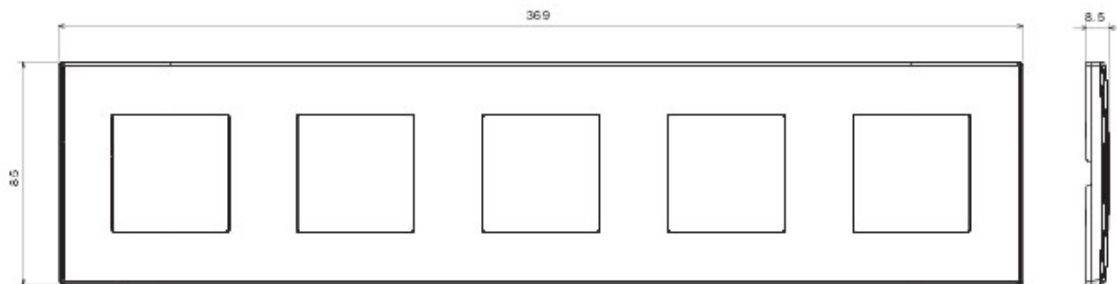

Appareillage résidentiel pour installation en boîte d'encastrement cloisons creuses ou maçonnerie, caractérisé par la sobriété et l'élégance de ses formes classiques. Les plaques en technopolymère sont disponibles en sept couleurs, de 1 poste (2 modules) à 5 postes (2+2+2+2 modules) et peuvent être installées indifféremment aussi bien en position horizontale qu'en verticale. La gamme, développée autour d'un ensemble de mécanismes monoblocs, est disponible en deux couleurs: blanc et ivoire, en finition brillante. Extensible grâce aux mécanismes modulaires de la gamme Chorus.

Catégorie	Plaque	Couleur	Gris foncé
Matière	Technopolymère	Finition	Brillante
Description	5 postes	Type	Horizontale/Verticale
Entraxe	71 mm	Test du fil incandescent	650 °C
Thermopression avec bille	70 °C	Norme	EN 60669-1

DIMENSIONS

SYMBOLE TECHNIQUE

NORMES ET HOMOLOGATIONS

GEWISS S.A.S. 1, Rue du Rio Salado 91940
Les Ulis Cedex
Tel : +33 1 64 86 80 80

www.gewiss.com
www.gewiss@gewiss.fr
Dernière mise à jour 21/02/2020

Les caractéristiques, dimensions, dessins et images sont communiqués à titre purement informatif et peuvent faire l'objet de modification sans aucun préavis