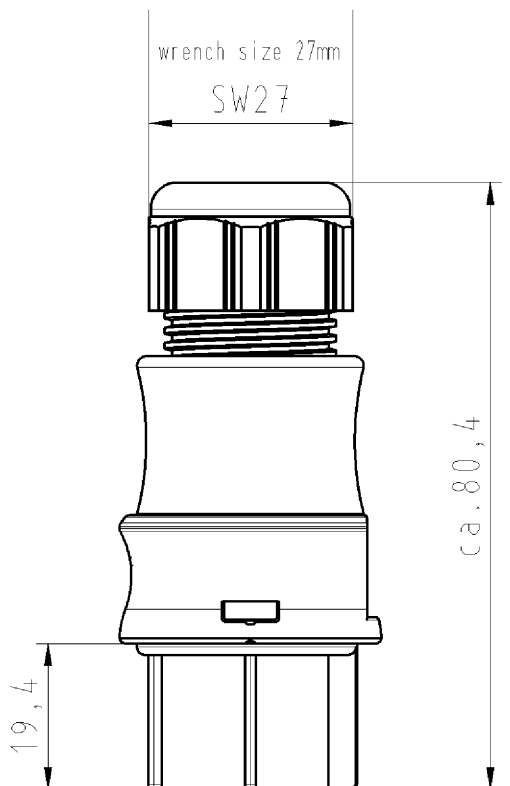

These dimensions will be especially checked at delivery
Only inspection dimensions
With /E marked dimensions are only valid for internal use

Diese Maße werden bei Abnahme besonders geprüft
Ausschließlich Prüfmaße
Mit /E gekennzeichnete Maße sind nur für interne Zwecke gültig

Tolerierung nach DIN 7167/Tolerance system acc. to DIN 7167. (This DIN-standard describes the envelope principle. According to the envelope principle the deviations of form and parallelism are limited by the size tolerances).		nein/no <input checked="" type="checkbox"/> Stoffverbots- und Deklarationsliste nach UU-TQM-05/03 ist einzuhalten. Conformity with Wieland document UU-TQM-05/03 (list of prohibited / declarable hazardous substances) to be declared!	
Freitoleranz nach General tolerance		CAD - Zeichnung, keine manuellen Änderungen CAD - drawing, no manual modifications allowed	1. Verwendung: - First Use:
Blatt: 1 von 1 Sheet: 1 of 1		Zeichnung Nr./Drawing No. 96.021.0053.0 01K	
Maße in mm/Dimensions are in mm		Maße in mm/Dimensions are in mm	
Werkstoff/Material		2006 gezeichnet/drawn 27.01. geprüft/checked - Nahgepr. Stand. check -	Name Kneitz
Maßstab/Scale 1:1		Ersatz für/Replacement for: -	
Vol. mm ³ Ofl./Surf. mm ²		Type Benennung/Title BUCHSENTEIL MIT ZUGENTLASTUNG	
Index Datum / Blatt Date / Sheet		femle connector without wire protection Federkraftanschluss/spring-clamp connection	
Änderung/Revision		Elektrische Verbindungen	

Teile-Nr./ part-nr.	Farbe:/ color:	Type
96.021.0053.1	schwarz, ähnl. RAL 9005/ black, similar to RAL 9005	RST2012F B23ZR1 SW
96.021.0053.0	lichtgrau, ähnl. RAL 7035/ lightgrey, similar to RAL 7035	RST2012F B23ZR1 GL