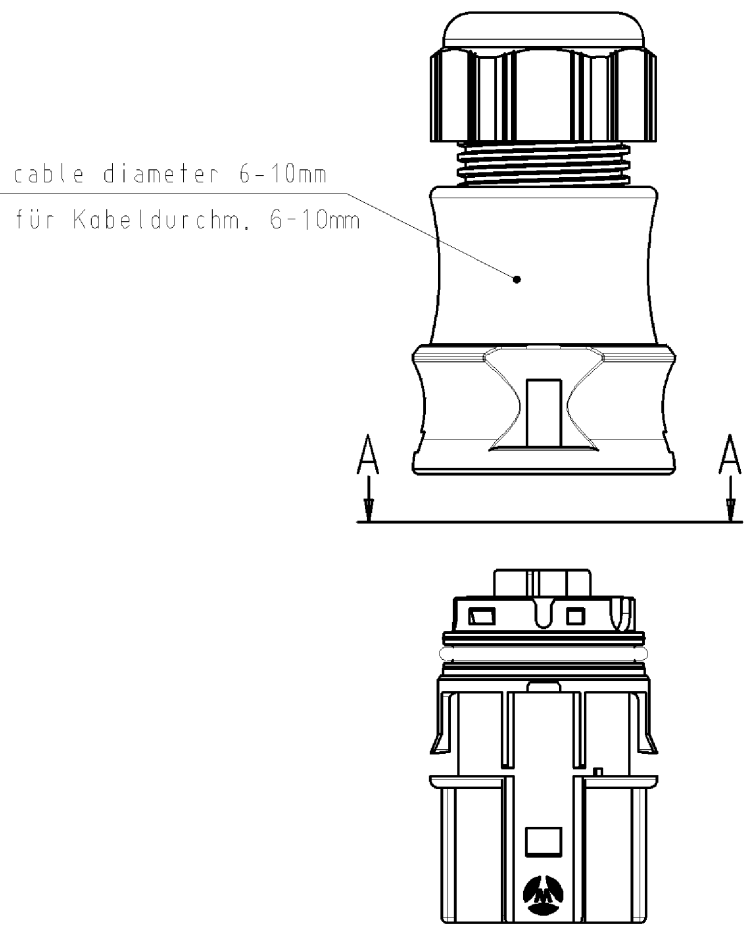

Auslieferungszustand
delivery status

Verpackungseinheit: je 100 Stück