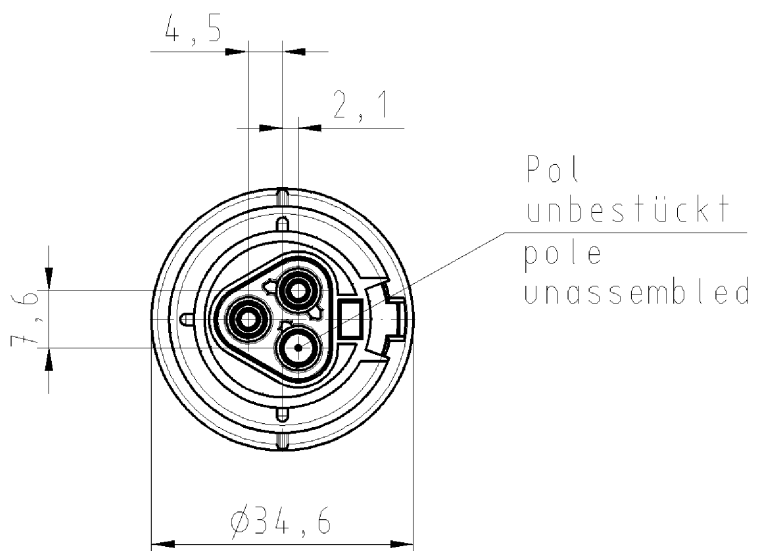

These dimensions will be especially checked at delivery
Only inspection dimensions
With /E marked dimensions are only valid for internal use

Diese Maße werden bei Abnahme besonders geprüft
Ausschließlich Prüfmaße
Mit /E gekennzeichnete Maße sind nur für interne Zwecke gültig

Tolerierung nach DIN 7167/Tolerance system acc. to DIN 7167. (This DIN-standard describes the envelope principle. According to the envelope principle the deviations of form and parallelism are limited by the size tolerances).		nein/no <input checked="" type="checkbox"/> Stoffverbots- und Deklarationsliste nach UU-TQM-05/03 ist einzuhalten. Conformity with Wieland document UU-TQM-05/03 (list of prohibited / declarable hazardous substances) to be declared!	
Freitoleranz nach General tolerance		CAD - Zeichnung, keine manuellen Änderungen CAD - drawing, no manual modifications allowed	1. Verwendung: - First Use:
Blatt: 1 von 1 Sheet: 1 of 1		Zeichnung Nr./Drawing No. 96.021.0053.0 01K	
Maße in mm/Dimensions are in mm		Maße in mm/Dimensions are in mm	
Werkstoff/Material		2006 gezeichnet/drawn 27.01. geprüft/checked - Nahgepr. Stand. check -	Name Kneitz
Maßstab/Scale 1:1		Ersatz für/Replacement for: -	
Vol. mm ³ Ofl./Surf. mm ²		Type Benennung/Title BUCHSENTEIL MIT ZUGENTLASTUNG	
Index Datum / Blatt Date / Sheet		femle connector without wire protection Federkraftanschluss/spring-clamp connection	
Änderung/Revision		Elektrische Verbindungen	

Teile-Nr./ part-nr.	Farbe:/ color:	Type
96.021.0053.1	schwarz, ähnl. RAL 9005/ black, similar to RAL 9005	RST2012F B23ZR1 SW
96.021.0053.0	lichtgrau, ähnl. RAL 7035/ lightgrey, similar to RAL 7035	RST2012F B23ZR1 GL