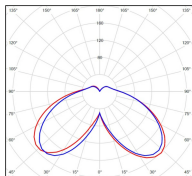

Avenue 4

catalogue 2020 p. 268

réf. 104227008

EAN. 3663660201506

Modèle 6

Données techniques

Tension nominale	230V AC
Plage de tension d'entrée	120 - 277 V AC
Driver output	-
Alimentation output	-
Classe	1
IP	65
IK	-
Diffuseur	Polycarbonate clair
Paralume	-
Source	Module LED intégré
Température de couleur réelle	4000°K neutral white
Flux total sortant	5791 lm
Consommation totale	75 W
Classe énergétique	A++ / A
Efficacité lumineuse	77
IRC	74
SDCM	-
Espacement conseillé	15 m
(PMR Emoy - 20 lux)	
Hauteur de placement	4,5 m
Largeur du placement	4,5 m
Optique	-
Dimmable	Non
Ta	-
Durée de vie LED	50000 h (L90/B50)
Plage de température ambiante	-10 ~50°C
UGR	-
ULR	-
Groupe de risque photobiologique	IEC/EN 62471
Distorsion harmonique THDI	-
Fixation	Tige de scellement sur demande
Détection	Non
Avec prise IP55	Non

Données logistiques

Dimensions du modèle	H.1004 L.364 P.364
Poids net	0.000 Kg
Poids brut	0.000 Kg
Dimensions colis 1	H.420 L.420 P.890
Dimensions colis 2	H.350 L.350 P.260

Certifications et garanties

CE	Oui
UL	Non
EAC	Oui
RoHS	Oui
ENEC	Non
Anti-corrosion	25 ans
Technique	5 ans
Electronique	5 ans