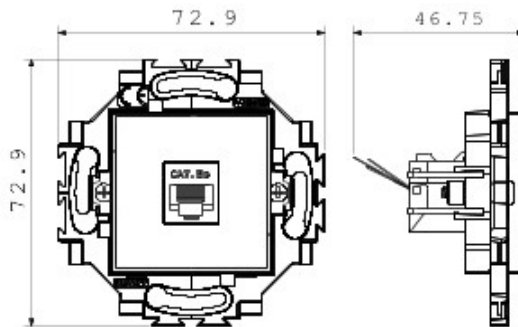

Appareillage résidentiel pour installation en boîte d'encastrement cloisons creuses ou maçonnerie, caractérisé par la sobriété et l'élégance de ses formes classiques. Les plaques en technopolymère sont disponibles en sept couleurs, de 1 poste (2 modules) à 5 postes (2+2+2+2+2 modules) et peuvent être installées indifféremment aussi bien en position horizontale qu'en verticale. La gamme, développée autour d'un ensemble de mécanismes monoblocs, est disponible en deux couleurs: blanc et ivoire, en finition brillante. Extensible grâce aux mécanismes modulaires de la gamme Chorus.

Catégorie	Prises données	Couleur	Blanc
Matière	Technopolymère	Finition	Brillante
Description	RJ45	Catégorie d'utilisation	5e
Câbles	FTP	Connexion	Sans outil
Nombre de paires	4	Fixation	Avec griffes/à vis
Test du fil incandescent	850 °C	Thermopression avec bille	125 °C
Norme	EN 50173		

DIMENSIONS

SYMBOLE TECHNIQUE

GEWISS S.A.S. 1, Rue du Rio Salado 91940
Les Ulis Cedex
Tel : +33 1 64 86 80 80

www.gewiss.com
www.gewiss@gewiss.fr
Dernière mise à jour 08/08/2019

Les caractéristiques, dimensions, dessins et images sont communiqués à titre purement informatif et peuvent faire l'objet de modification sans aucun préavis