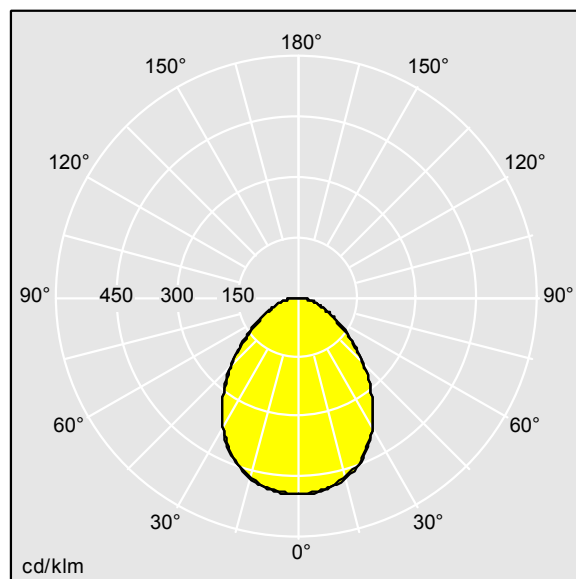

BETAIII596LO4000K.ltd

Position de la lampe: STD - Standard
Source lumineuse: LED
Flux lumineux du luminaire*: 3200 lm
Efficacité lumineuse du luminaire*: 123 lm/W
Indice min. de rendu des couleurs: 80
Convertisseur: 1 x 28000672 LCA 45W 500-1400mA
one4all SR PRE
Température de couleur: 4000 Kelvin

Tolérance de la couleur (MacAdam initial): 3
Durée de vie utile médiane*:
L80 50000h à 25°C
Puissance du luminaire*: 26 W Facteur de puissance
= 0,98
Puissance de veille*: 0,15 W
Equipement: DaliDim
Catégorie de maintenance: D - Fermé IP2X
Rend.: 1,00 Rend. Sup.: 0,00 Rend. Inf.: 1,00

Toutes les valeurs marquées d'un * sont des valeurs nominales. Thorn utilise des composants testés et éprouvés, en provenance des meilleurs fournisseurs. Dans certains cas isolés, il se peut qu'il y ait des pannes de nature technologique au niveau des LED individuels, pendant le cycle de vie nominal du produit. Les normes internationales fixent la tolérance du flux initial et de la charge associée à ± 10 %. Sauf indication contraire, les valeurs sont applicables pour une température ambiante de 25 °C.

Les produits de Thorn Lighting sont perfectionnés en permanence. Nous nous réservons le droit d'apporter des modifications à nos produits sans autres publications.
© Thorn Lighting