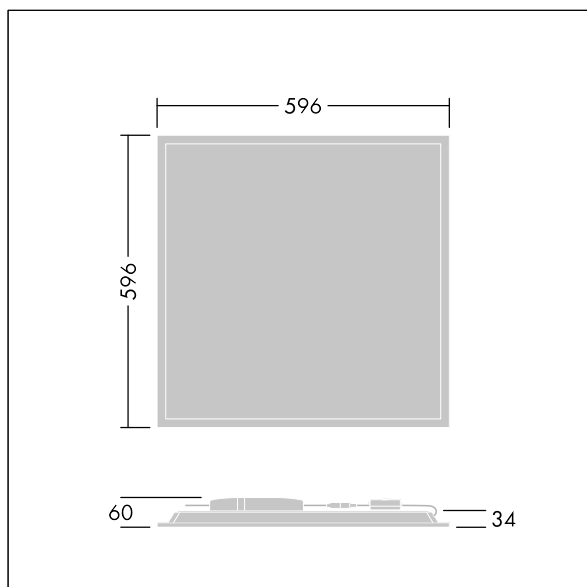

TLG_BET3_M_Q600.wmf