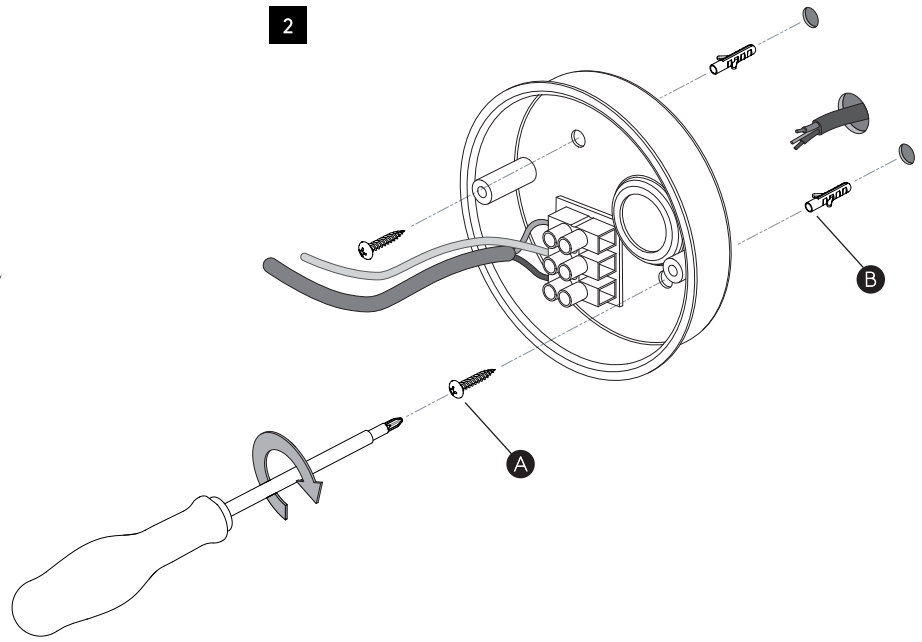

Cavo positivo: normalmente marrone o rosso
Cavo neutro: normalmente blu o nero
Cavo terra: normalmente verde o giallo

DE

LESEN SIE BITTE DIE ANWEISUNGEN
SORGFÄLTIG DURCH, BEVOR SIE MIT DEM
ZUSAMMENBAUEN BEGINNEN

Phase: Normalerweise Braun / Rot
Nulleiter: Normalerweise Blau / Schwarz
Erde: Normalerweise Grün / Gelb

1

TURN OFF POWER

Couper Le Courant! / Spegnere La Corrente! /
Strom Abshalten!

2

3