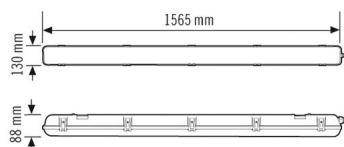

### Description du produit

- Luminaire étanche LED avec cadre translucide (MILKY) (diffuseur)
- Utilisable comme luminaire mural et de plafond, dimensions 1565 mm
- Ballast intégré (on / off), installation sans autres accessoires
- Température de couleur d'env. 4 000 K (blanc neutre)

### Données techniques

GÉNÉRALITÉS	
Garantie	5 ans
Catégorie d'appareils	Luminaire étanche
Éléments inclus	4 vis de montage, 4 chevilles, 2 pinces de montage, 1 passe-câble
Télécommandable	–
Conformité	CE, EAC, RoHS, DEEE
FIXATION	
Type de montage	Apparent
Type de montage	Mural / au plafond
Type de raccordement	Bornier enfichable
Section du conducteur à raccorder	1.5 – 2.5 mm <sup>2</sup>
Nombre de contacts	5
BOÎTIER	
Dimensions	Longueur 1565 mm x Largeur 130 mm x Hauteur/profondeur 88 mm
Poids	2800 g
Matériau	Plastique résistant aux UV
Indice de protection	IP65
Température ambiante admissible	-20 °C...+45 °C
Résistance aux chocs	IK08
Couleur	gris clair, similaire à RAL 7035
Essai au fil incandescent selon IEC 60695-2-10	850 °C
RACCORDEMENT	
Système de commande	ON/OFF

Classe de protection	I
Tension nominale	220 – 240 V ~ / 60 Hz
Courant d'appel	22.3 A / 355 µs
Courant de fuite	0.063 mA
Consommation en veille	0 W

ÉCLAIRAGE	
Diffuseur	opale
Émission de lumière	directe
Angle de rayonnement	180 °
Unified Glare Rating	≤ 25
Facteur de scintillement	< 3 %
Puissance nominale P	49 W
Flux lumineux	4650 lm
Rendement lumineux	94 lm/W
Température de couleur	4100 K
Indice de rendu des couleurs Ra	> 80
Tolérance de couleur	3 SDCM
Color Quality Scale	≥ 81
Durée de vie L70B10 à 25 °C	80000 h
Durée de vie L70B50 à 25 °C	85000 h
Durée de vie L80B10 à 25 °C	50000 h
Durée de vie L80B50 à 25 °C	55000 h
Durée de vie L90B10 à 25 °C	25000 h
Durée de vie L90B50 à 25 °C	25000 h
Sécurité photobiologique	RG0

### Dimensions