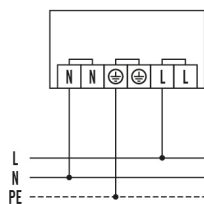

Schéma électrique

Raccordement standard

Description détaillée du produit

- Luminaire étanche LED avec cadre translucide (MILKY) (diffuseur)
- Utilisable comme luminaire mural et de plafond, dimensions 1565 mm
- Très bonne qualité lumineuse
- Durée de vie L80B50 à 25°C: 55000 h
- Ballast intégré (on / off), installation sans autres accessoires
- Température de couleur d'env. 4 000 K (blanc neutre)