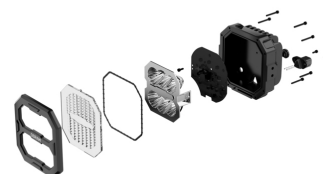

LEDriving Cube PX3500 Flood

Numéro d'article 145847

OSR LEDriving CUBE PX3500 Flood LEDPWL 108 12/24V 33W 6000K 3500lm
117.1x68.4x113.4mm DT Connecteur IP6K8/IP6K9K Normes ECE
R10/CISPR25/CLASS 5/FCC part 15b

La série modulaire se concentre sur les aspects les plus importants de l'utilisation de la lampe de travail : éclairage, performances, qualité, forme, durabilité, fonctionnalité, et peut donc également entraîner une sécurité accrue au travail pour vous et les autres. Les facteurs optimaux peuvent être sélectionnés et hiérarchisés pour chaque application correspondante ; ainsi, avec ces feux hautes performances, il est possible de créer une configuration d'éclairage complète spécifique au véhicule, parfaitement adaptée aux exigences et aux besoins individuels respectifs. Les feux de travail conviennent aux véhicules 12V et 24V. De plus, ils peuvent être montés de trois manières différentes : montage direct, montage standard flexible et montage renforcé. OSRAM a développé des kits de montage spécialement conçus et un câble avec connecteur DT. Validé selon les classes de protection IP & IK les plus élevées IP6K8 & IP6K9K et CISPR25 Classe 5.