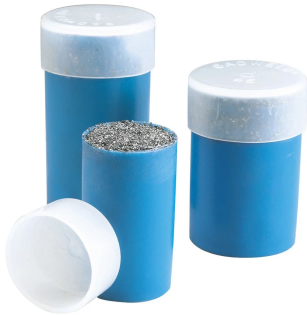

MATÉRIAU DE SOUDURE CADWELD F20, 200

CATALOG NUMBER

200