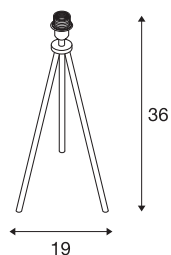

FENDA

lampe à poser intérieure, trépied, noir, E27, 40W max, sans abat-jour

Le pied de lampe de bureau FENDA noir, issu du système Mix & Match FENDA, permet une combinaison simple avec les abat-jours FENDA, adaptée à l'ambiance ou avec des accents colorés dans les couleurs tendances du moment. La douille E27 intégrée au luminaire permet de l'utiliser avec des sources LED et basse consommation. Le pied de lampe FENDA est livré avec un câble avec fiche et un interrupteur de pied intégré. Le produit est prêt pour le raccordement direct au 230V.

INFORMATIONS TECHNIQUES

Réf.	155540
Nombre de douilles	1
Code IP	IP 20
Classe de résistance aux chocs	IK 03
Résistance aux chocs	0.35 Joule
Montage	Mobile
Tension nominale primaire	220-240V ~50/60Hz
Classe de protection	II
Puissance en watts	40 W
Température ambiante maximale	40 °C
Coloris	noir
Largeur	19 cm
Hauteur	36 cm
Poids net	0.633 kg
Poids brut	0.823 kg
Page du BIG WHITE	105

Source Préconisée

1005265	ST64 E27 , ampoule LED, doré, 7,5 W, 2500 K, IRC90, 320°
1005303	A60 E27 , ampoule LED, transparent, 7,5 W, 2700 - K, IRC90, 320°
1005304	A60 E27 , ampoule LED, dépoli, 7,5 W, 2700 K, IRC90, 320°
1005318	A60 E27 RGBW smart , ampoule LED, blanc / opale, 9 W, IRC90, 230°