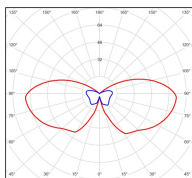

## Données techniques

Tension nominale	200 à 240 - 50/60Hz
Plage de tension d'entrée	230 - 250 V AC
Driver output	-
Alimentation output	-
Classe	1
IP	44
IK	-
Diffuseur	Verre clair
Paralume	-
Source	E27
Température de couleur réelle	-
Flux total sortant	- lm
Consommation totale	- W
Classe énergétique	Classe de la lampe (non fournie)
Efficacité lumineuse	-
IRC	-
SDCM	-
Espacement conseillé (PMR Emoy - 20 lux)	- m
Hauteur de placement	- m
Largeur du placement	- m
Optique	-
Dimmable	-
Ta	-
Durée de vie LED	-
Plage de température ambiante	-10 ~50°C
UGR	-
ULR	-
Distorsion harmonique THDI	-
Fixation	Tige de scellement sur demande
Détection	Non
Avec prise IP55	Non

## Données logistiques

Dimensions du modèle	H.2623 L.344 P.344
Poids net	20.930 Kg
Poids brut	25.810 Kg
Dimensions colis 1	H.1210 L.310 P.310
Dimensions colis 2	H.580 L.340 P.340