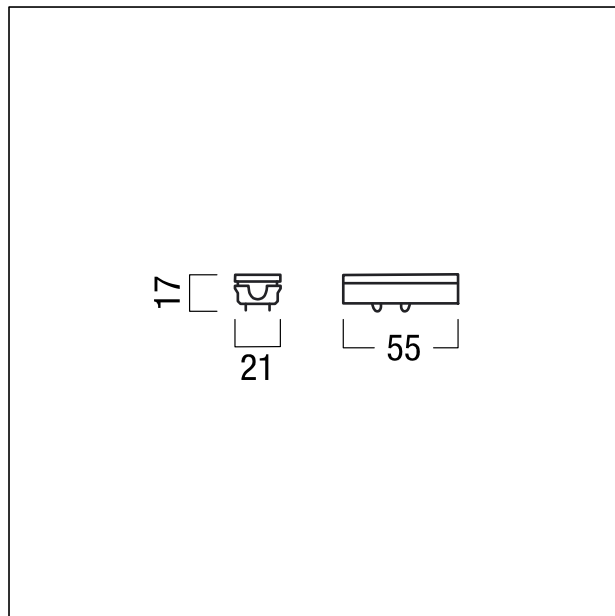

Cordon d'alimentation

Cordon d'alimentation ; composé d'un câble TBTS (3 m) et de clips de contact, noir

ZS_SU2_F_Einspeiser_blm.jpg

ZS_SU2_M_Einspeise.wmf